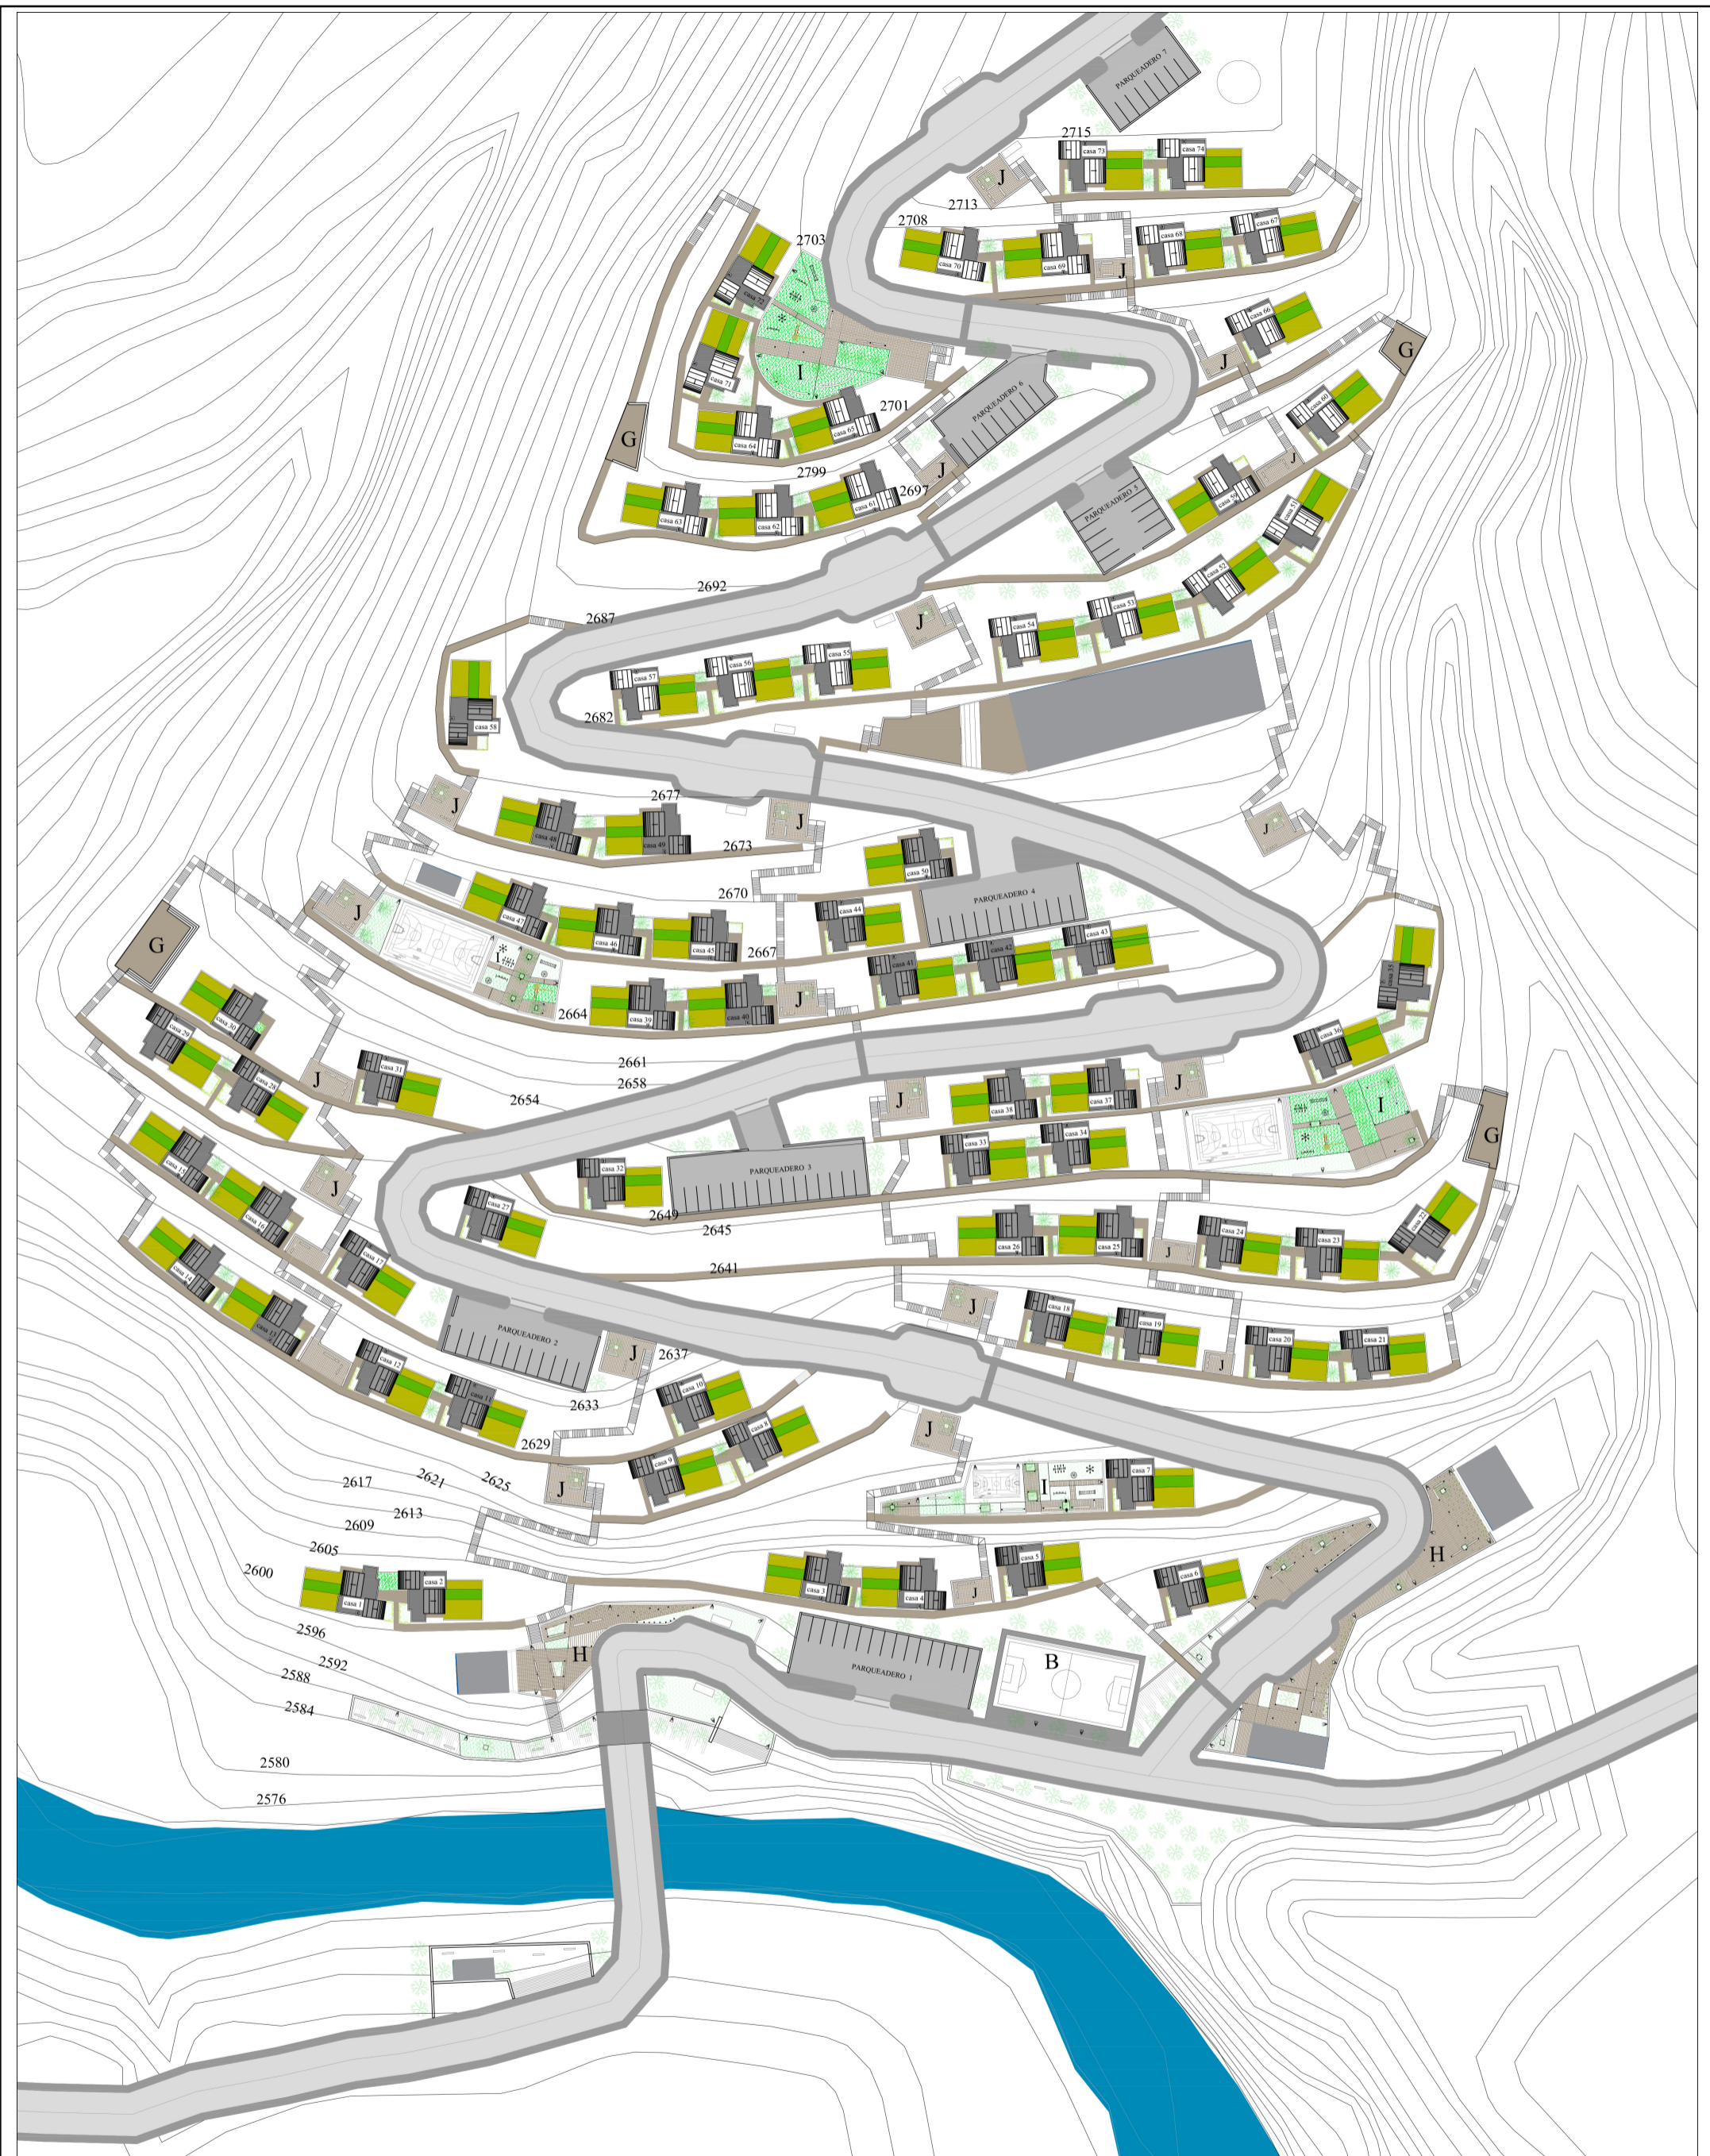

UISEK	Facultad de Arquitectura y Urbanismo	PROYECTO DE VIVIENDA DE INTERÉS SOCIAL Y REESTRUCTURACIÓN URBANA DEL BARRIO SAN FRANCISCO DE MIRAVALLE	TEMA: IMPLANTACIÓN - PLAN MASA		NOMBRE: Andrea Valeria Campos Chávez	
			CONTIENE: A — Guardería B — Cancha de fútbol C — Iglesia San Francisco de Asís D — Centro comunal E — Lavanderías F — Escuela mixta Quitumbe G — Miradores H — Plazas I — Parques J — Plazas comunales K — Reserva de agua L — Paradas de bus		LAMINA: 1/9	ESCALA: 1:1125
					DIRECTOR: Arq. Pamela Carrillo	FECHA: Junio/2014

UISEK	Facultad de Arquitectura y Urbanismo	PROYECTO DE VIVIENDA DE INTERÉS SOCIAL Y REESTRUCTURACIÓN URBANA DEL BARRIO SAN FRANCISCO DE MIRAVALLE	TEMA: CAPA URBANA - HUERTOS		NOMBRE: Andrea Valeria Campos Chávez	
			CONTIENE: HUERTOS URBANOS		LÁMINA: 2/9	ESCALA: 1:1125
					DIRECTOR: Arq. Pamela Carrillo	FECHA: Junio/2014

NOMBRE:
Andrea Valeria Campos Chávez

LÁMINA:
4/9

DIRECTOR:
Arq. Pamela Carrillo

ESCALA:
1:1125

FECHA:
Junio/2014

UISEK	Facultad de Arquitectura y Urbanismo	PROYECTO DE VIVIENDA DE INTERÉS SOCIAL Y REESTRUCTURACIÓN URBANA DEL BARRIO SAN FRANCISCO DE MIRAVALLE	TEMA: CAPA URBANA - MOVILIDAD		NOMBRE: Andrea Valeria Campos Chávez			
			CONTIENE:		LÁMINA: 5/9	ESCALA: 1:1125		
			→ INGRESO	↔ VIA VEHICULAR EN DOBLE SENTIDO	DIRECTOR: Arq. Pamela Carrillo		FECHA: Junio/2014	
			↔ ESCALERAS	↔ CAMINERÍAS QUE CONECTAN LA CIRCULACIÓN VERTICAL				

LAMINA: 7/9

ESCALA: 1:1125

DIRECTOR: Arq. Pamela Carrillo

FECHA: Junio/2014

Observaciones:

Se dividió todo el proyecto en grupos más pequeños en 7 zonas separadas por cada curva de la carretera que señala cambio de dirección. Cada zona tiene un árbol propio del sector para ser distinguida en el terreno y favorecer la imagen urbana con un juego de colores a través del uso de especies vegetales.