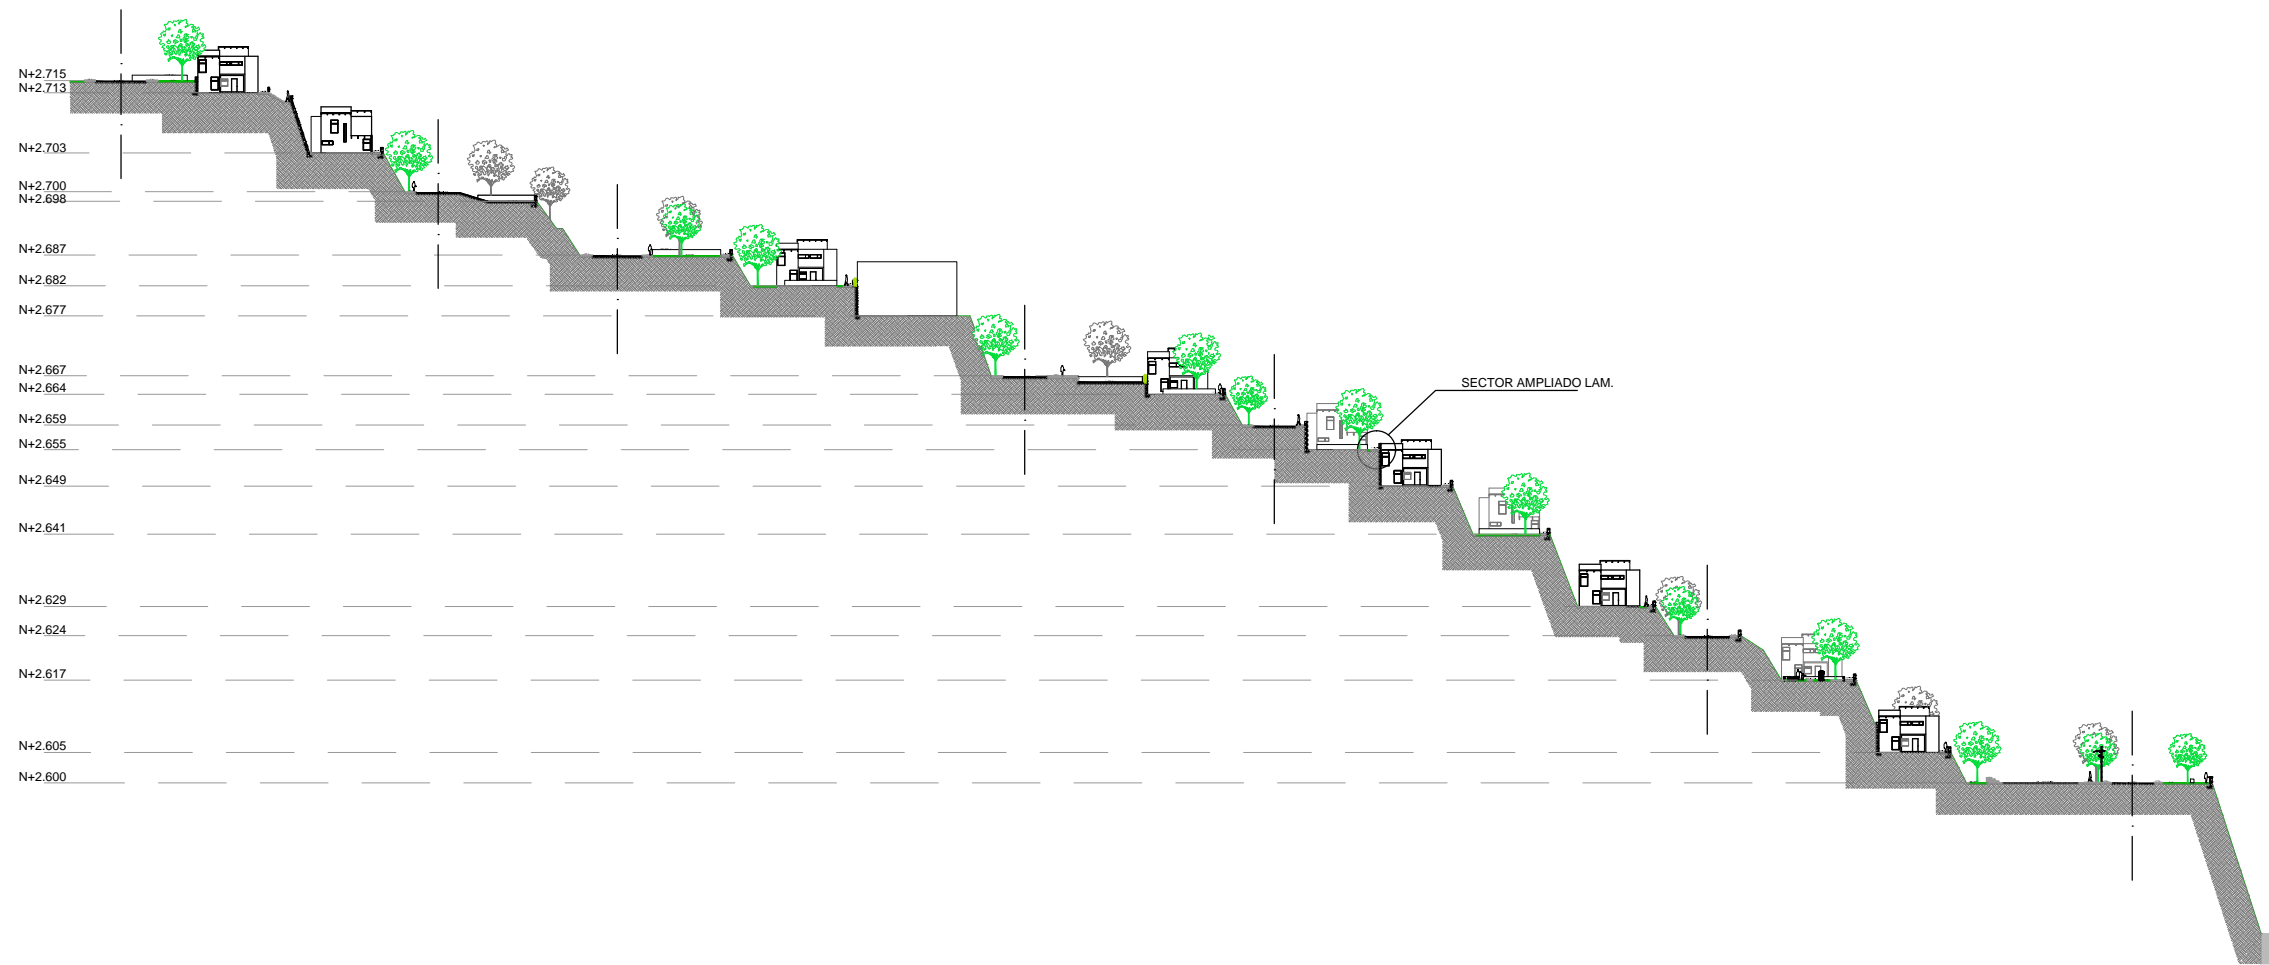

FECHA:

Junio/2014

UISEK

Facultad de
Arquitectura y
Urbanismo

**PROYECTO DE VIVIENDA DE INTERÉS
SOCIAL Y REESTRUCTURACIÓN URBANA
DEL BARRIO SAN FRANCISCO DE
MIRAVALLE**

TEMA: CAPA URBANA - VÍAS

CONTIENE:

-  Vía vehicular
-  Veredas
-  Caminerías peatonales
-  Escaleras
-  J — Pequeñas plazas que comunican las caminerías

NOMBRE:
Andrea Valeria Campos Chávez

LÁMINA:
4/9

DIRECTOR:
Arq. Pamela Carrillo

ESCALA:
1:1125

FECHA:
Junio/2014

UISEK	Facultad de Arquitectura y Urbanismo	PROYECTO DE VIVIENDA DE INTERÉS SOCIAL Y REESTRUCTURACIÓN URBANA DEL BARRIO SAN FRANCISCO DE MIRAVALLE	TEMA: CAPA URBANA - MOVILIDAD		NOMBRE: Andrea Valeria Campos Chávez			
			CONTIENE:		LÁMINA: 5/9	ESCALA: 1:1125		
			→ INGRESO	↔ VIA VEHICULAR EN DOBLE SENTIDO	DIRECTOR: Arq. Pamela Carrillo		FECHA: Junio/2014	
			↔ ESCALERAS	↔ CAMINERÍAS QUE CONECTAN LA CIRCULACIÓN VERTICAL				

UISEK	Facultad de Arquitectura y Urbanismo	PROYECTO DE VIVIENDA DE INTERÉS SOCIAL Y REESTRUCTURACIÓN URBANA DEL BARRIO SAN FRANCISCO DE MIRAVALLE	TEMA: IMPLANTACIÓN	NOMBRE: Andrea Valeria Campos Chávez	
			CONTIENE: Asoleamiento	LAMINA: 6/7	ESCALA: 1:1125
				DIRECTOR: Arq. Pamela Carrillo	FECHA:

LAMINA: 7/9

ESCALA: 1:1125

DIRECTOR: Arq. Pamela Carrillo

FECHA: Junio/2014

Observaciones:

Se dividió todo el proyecto en grupos más pequeños en 7 zonas separadas por cada curva de la carretera que señala cambio de dirección. Cada zona tiene un árbol propio del sector para ser distinguida en el terreno y favorecer la imagen urbana con un juego de colores a través del uso de especies vegetales.