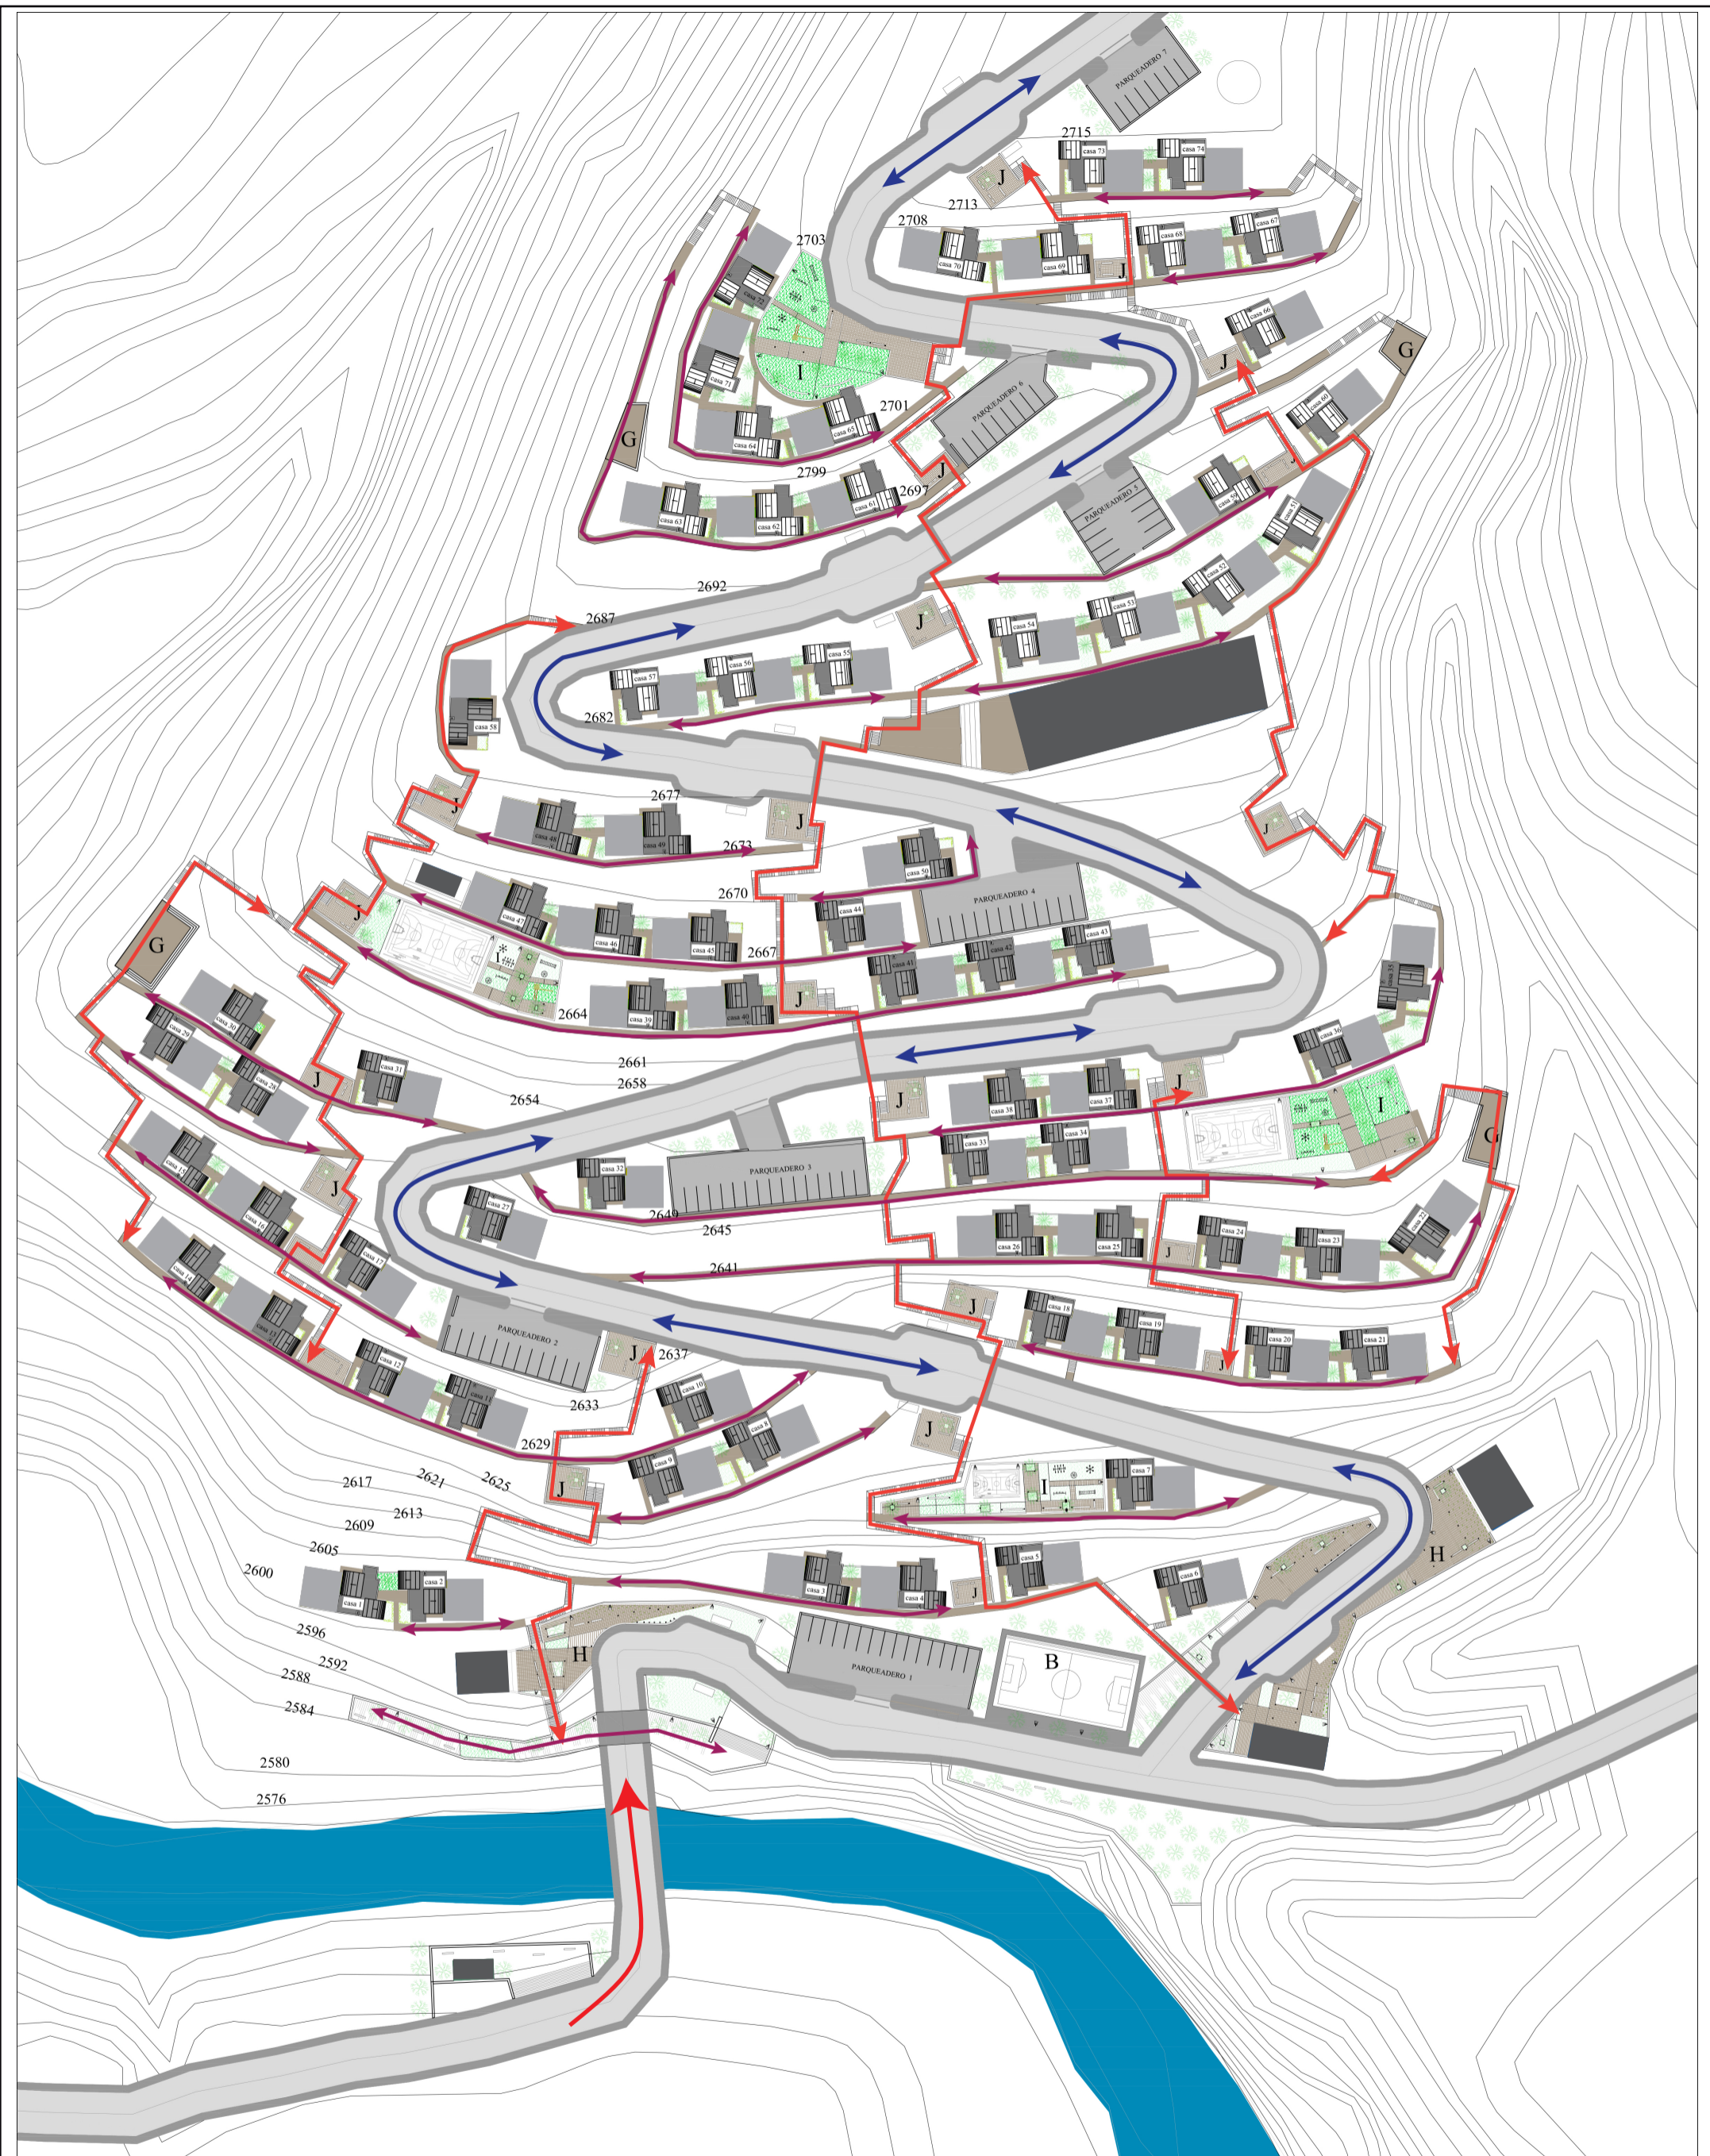

UISEK	Facultad de Arquitectura y Urbanismo	PROYECTO DE VIVIENDA DE INTERÉS SOCIAL Y REESTRUCTURACIÓN URBANA DEL BARRIO SAN FRANCISCO DE MIRAVALLE	TEMA: IMPLANTACIÓN - PLAN MASA		NOMBRE: Andrea Valeria Campos Chávez	
			CONTIENE: A — Guardería B — Cancha de fútbol C — Iglesia San Francisco de Asís D — Centro comunal E — Lavanderías F — Escuela mixta Quitumbe G — Miradores H — Plazas I — Parques J — Plazas comunales K — Reserva de agua L — Paradas de bus		LAMINA: 1/9	ESCALA: 1:1125
					DIRECTOR: Arq. Pamela Carrillo	FECHA: Junio/2014

FECHA:

Junio/2014

UISEK

Facultad de
Arquitectura y
Urbanismo

**PROYECTO DE VIVIENDA DE INTERÉS
SOCIAL Y REESTRUCTURACIÓN URBANA
DEL BARRIO SAN FRANCISCO DE
MIRAVALLE**

TEMA: CAPA URBANA - VÍAS

CONTIENE:

-  Vía vehicular
-  Veredas
-  Caminerías peatonales
-  Escaleras
-  J — Pequeñas plazas que comunican las caminerías

NOMBRE:
Andrea Valeria Campos Chávez

LÁMINA:
4/9

DIRECTOR:
Arq. Pamela Carrillo

ESCALA:
1:1125

FECHA:
Junio/2014

UISEK	Facultad de Arquitectura y Urbanismo	PROYECTO DE VIVIENDA DE INTERÉS SOCIAL Y REESTRUCTURACIÓN URBANA DEL BARRIO SAN FRANCISCO DE MIRAVALLE	TEMA: CAPA URBANA - MOVILIDAD		NOMBRE: Andrea Valeria Campos Chávez			
			CONTIENE:		LÁMINA: 5/9	ESCALA: 1:1125		
			→ INGRESO	↔ VIA VEHICULAR EN DOBLE SENTIDO	DIRECTOR: Arq. Pamela Carrillo		FECHA: Junio/2014	
			↔ ESCALERAS	↔ CAMINERÍAS QUE CONECTAN LA CIRCULACIÓN VERTICAL				

LAMINA: 7/9

ESCALA: 1:1125

DIRECTOR: Arq. Pamela Carrillo

FECHA: Junio/2014

Observaciones:

Se dividió todo el proyecto en grupos más pequeños en 7 zonas separadas por cada curva de la carretera que señala cambio de dirección. Cada zona tiene un árbol propio del sector para ser distinguida en el terreno y favorecer la imagen urbana con un juego de colores a través del uso de especies vegetales.