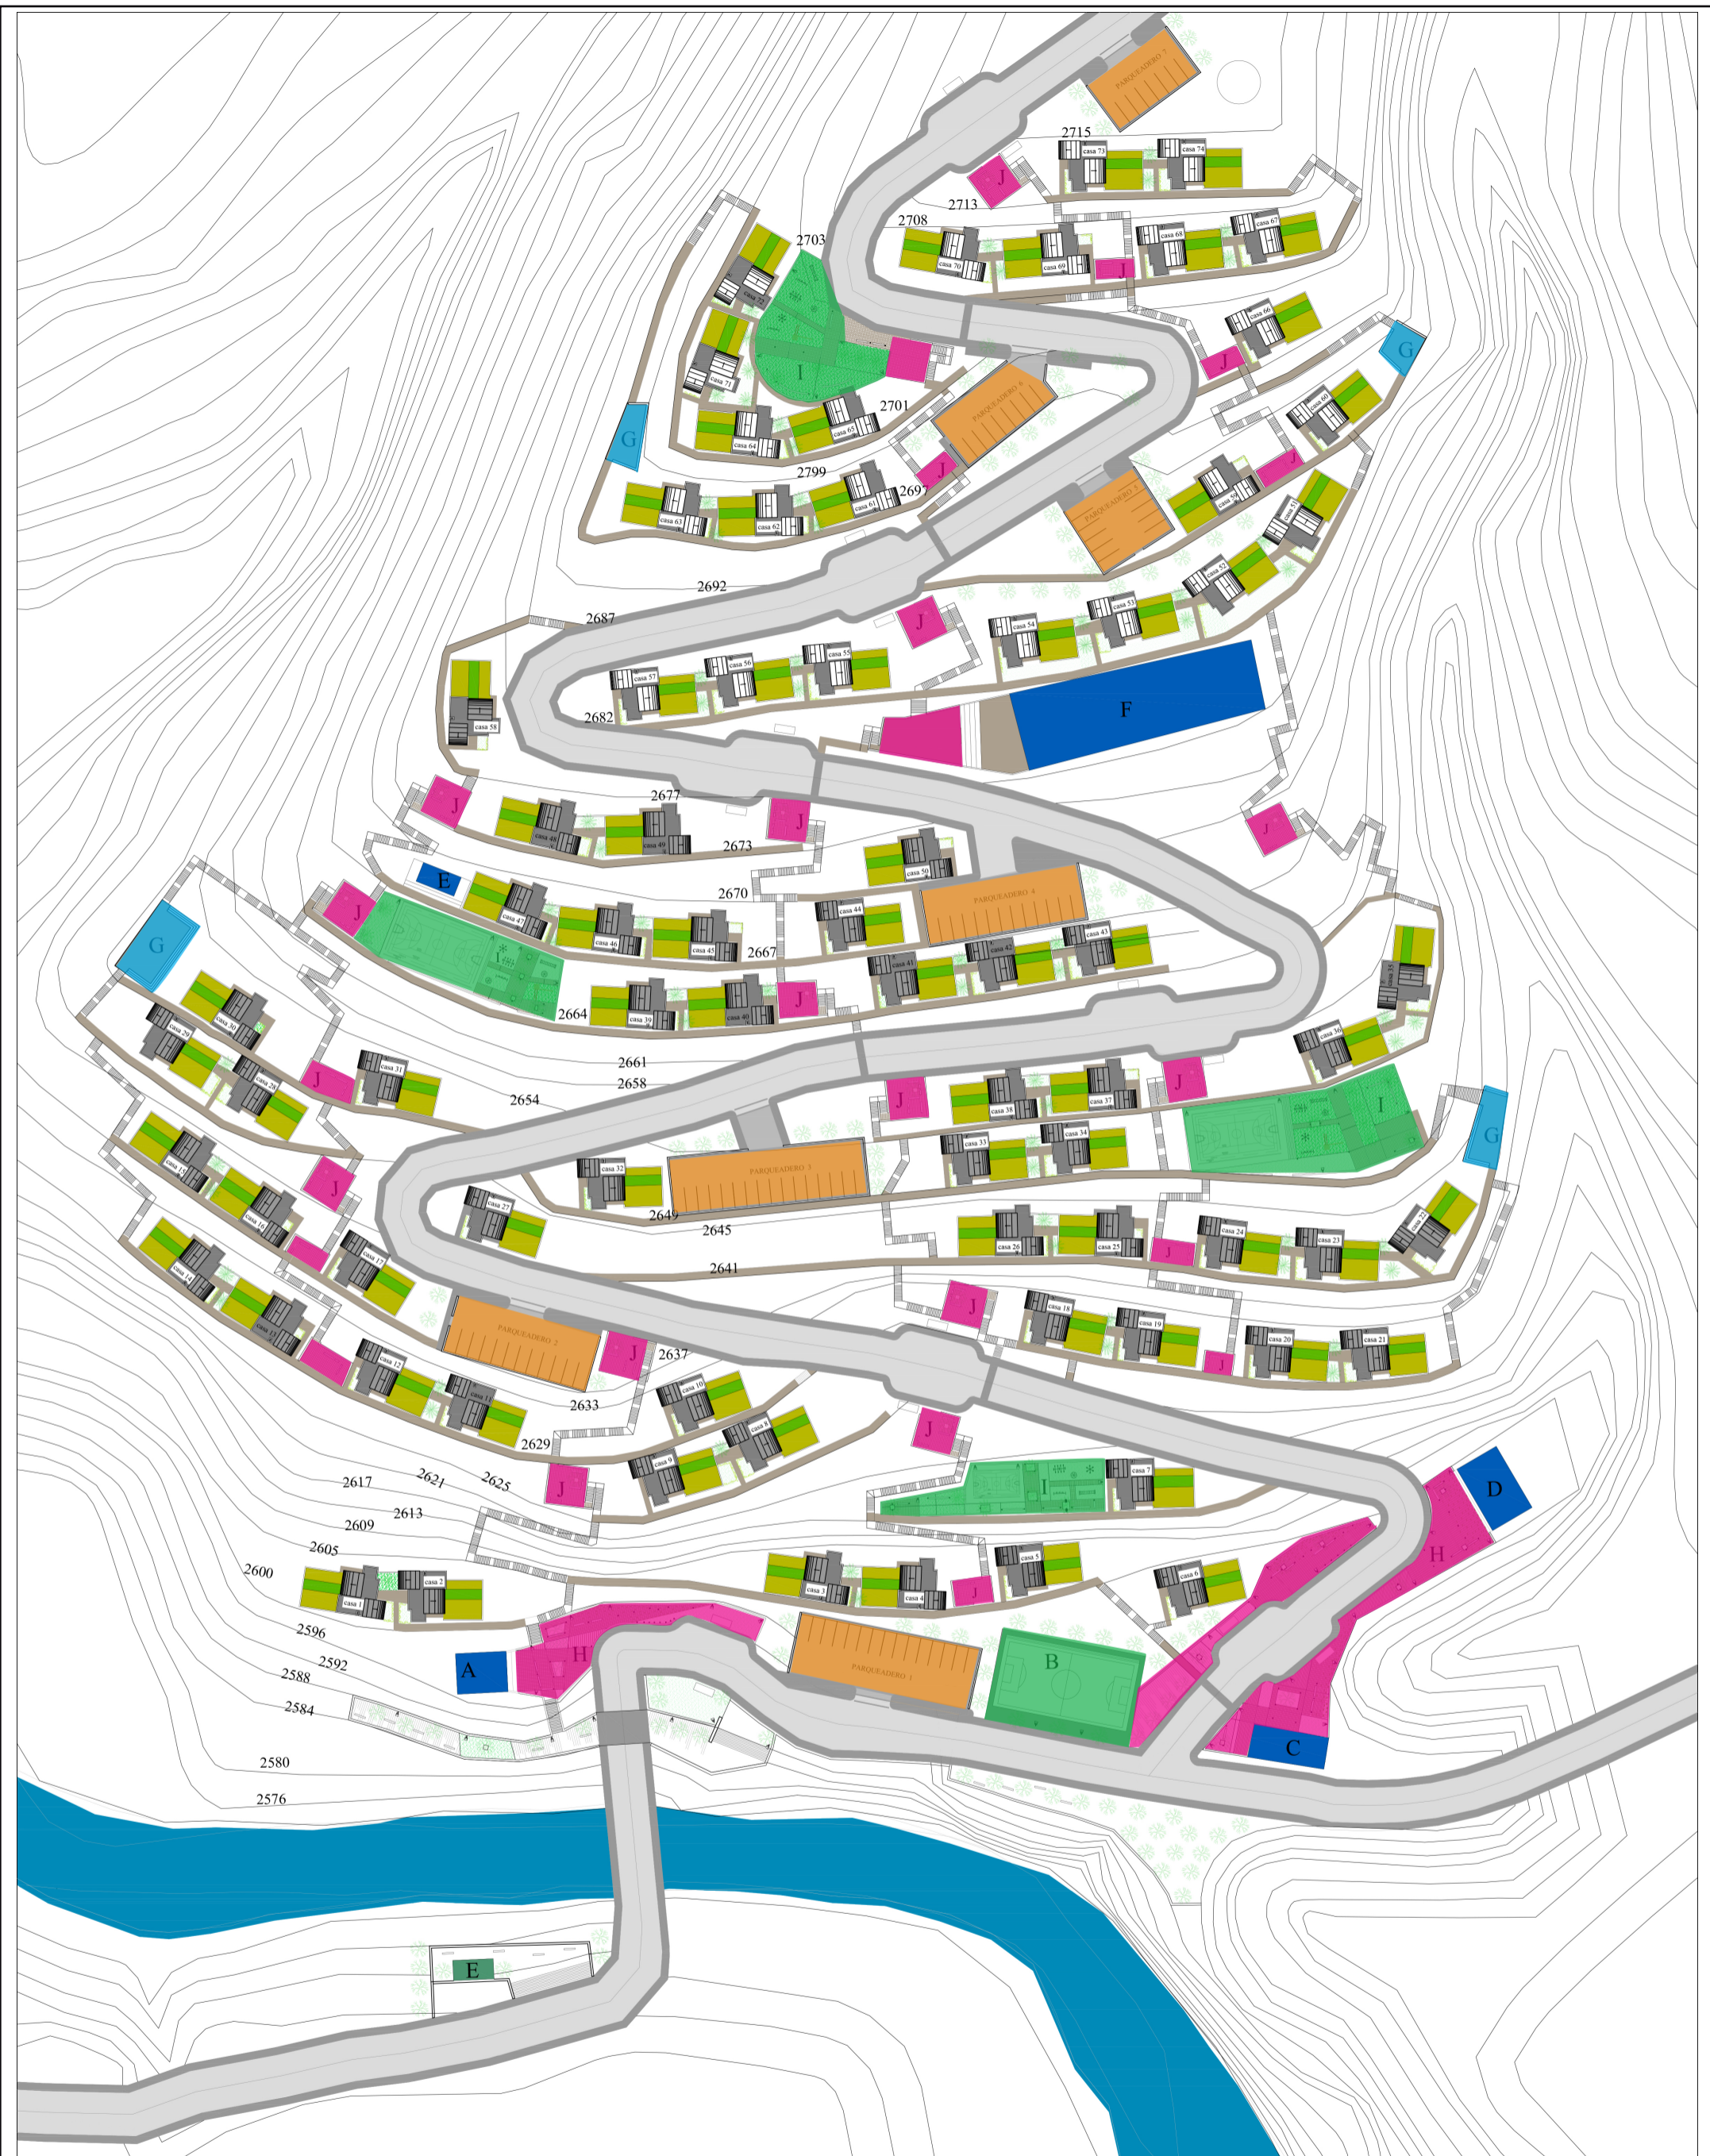

UISEK	Facultad de Arquitectura y Urbanismo	PROYECTO DE VIVIENDA DE INTERÉS SOCIAL Y REESTRUCTURACIÓN URBANA DEL BARRIO SAN FRANCISCO DE MIRAVALLE	TEMA: IMPLANTACIÓN - PLAN MASA		NOMBRE: Andrea Valeria Campos Chávez	
			CONTIENE: A — Guardería B — Cancha de fútbol C — Iglesia San Francisco de Asís D — Centro comunal E — Lavanderías F — Escuela mixta Quitumbe G — Miradores H — Plazas I — Parques J — Plazas comunales K — Reserva de agua L — Paradas de bus		LAMINA: 1/9	ESCALA: 1:1125
					DIRECTOR: Arq. Pamela Carrillo	FECHA: Junio/2014

UISEK	Facultad de Arquitectura y Urbanismo	PROYECTO DE VIVIENDA DE INTERÉS SOCIAL Y REESTRUCTURACIÓN URBANA DEL BARRIO SAN FRANCISCO DE MIRAVALLE	TEMA: CAPA URBANA - HUERTOS		NOMBRE: Andrea Valeria Campos Chávez	
			CONTIENE: HUERTOS URBANOS		LÁMINA: 2/9	ESCALA: 1:1125
					DIRECTOR: Arq. Pamela Carrillo	FECHA: Junio/2014

NOMBRE:
Andrea Valeria Campos Chávez

LÁMINA:
4/9

DIRECTOR:
Arq. Pamela Carrillo

ESCALA:
1:1125

FECHA:
Junio/2014

UISEK	Facultad de Arquitectura y Urbanismo	PROYECTO DE VIVIENDA DE INTERÉS SOCIAL Y REESTRUCTURACIÓN URBANA DEL BARRIO SAN FRANCISCO DE MIRAVALLE	TEMA: CAPA URBANA - MOVILIDAD		NOMBRE: Andrea Valeria Campos Chávez			
			CONTIENE:		LÁMINA: 5/9	ESCALA: 1:1125		
			→ INGRESO	↔ VIA VEHICULAR EN DOBLE SENTIDO	DIRECTOR: Arq. Pamela Carrillo		FECHA: Junio/2014	
			↔ ESCALERAS	↔ CAMINERÍAS QUE CONECTAN LA CIRCULACIÓN VERTICAL				

LAMINA: 7/9

ESCALA: 1:1125

DIRECTOR: Arq. Pamela Carrillo

FECHA: Junio/2014

Observaciones:

Se dividió todo el proyecto en grupos más pequeños en 7 zonas separadas por cada curva de la carretera que señala cambio de dirección. Cada zona tiene un árbol propio del sector para ser distinguida en el terreno y favorecer la imagen urbana con un juego de colores a través del uso de especies vegetales.