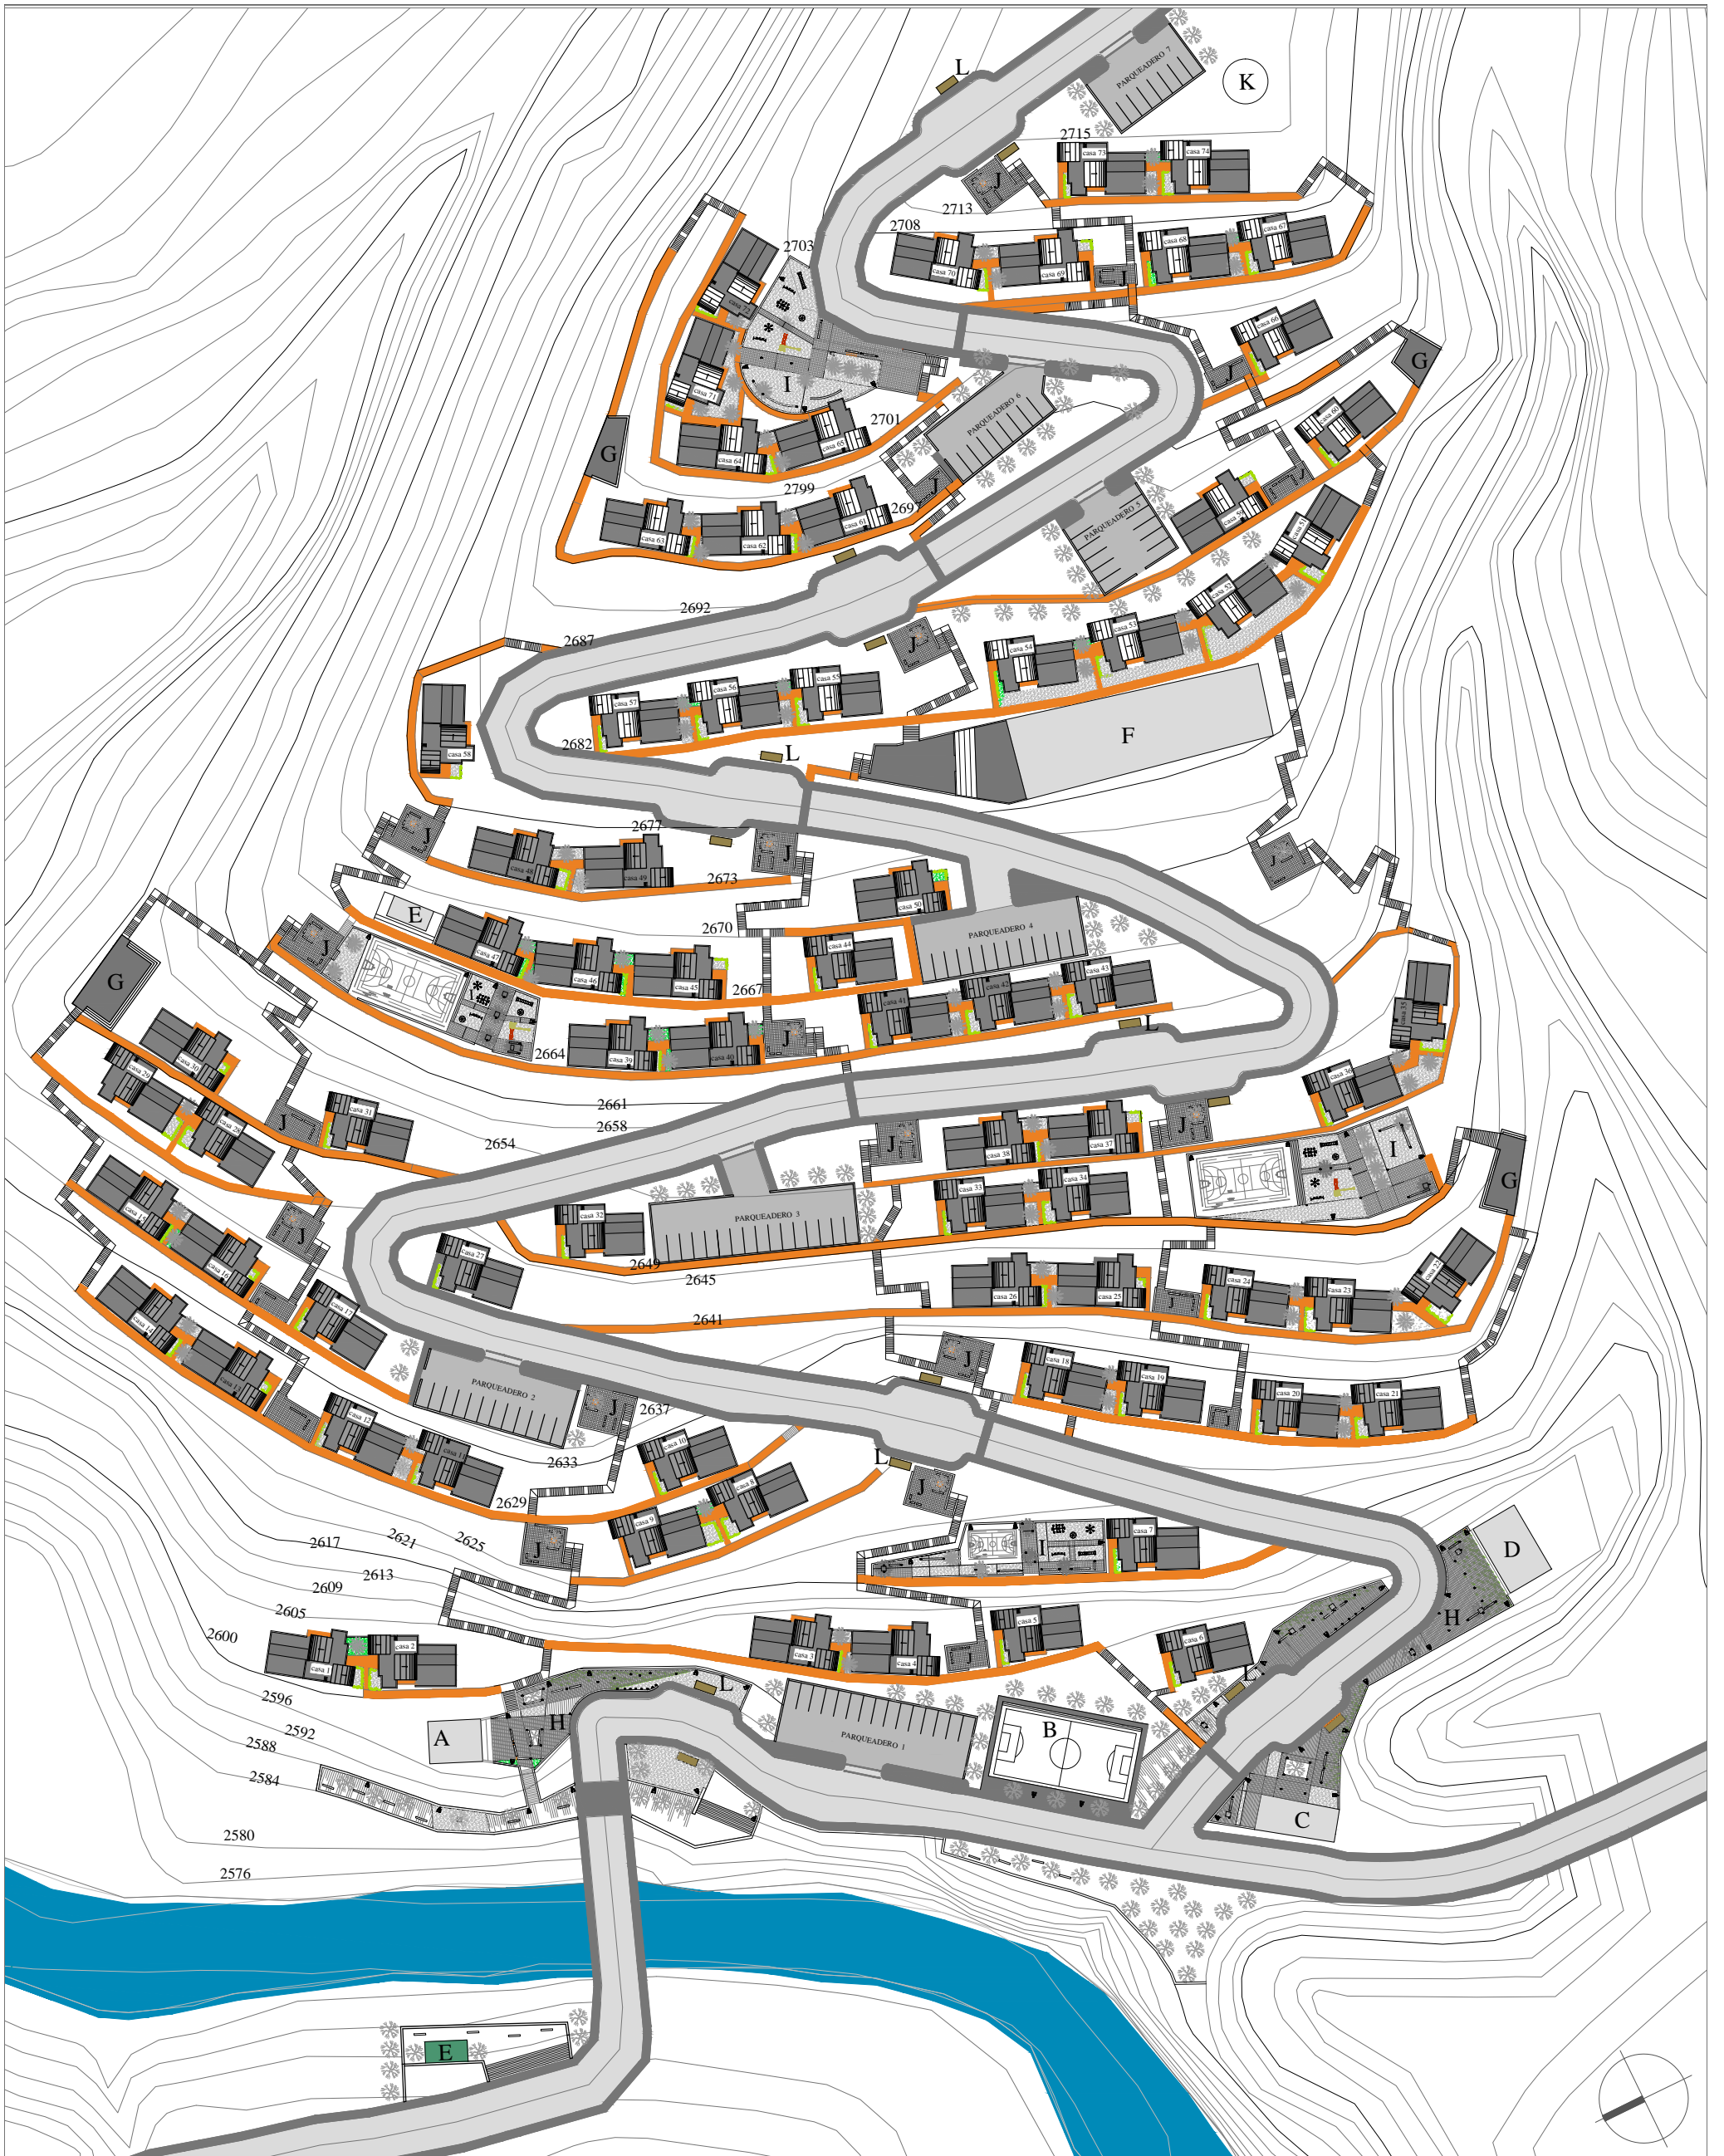

UISEK

Facultad de
Arquitectura y
Urbanismo

**PROYECTO DE VIVIENDA DE INTERÉS
SOCIAL Y REESTRUCTURACIÓN URBANA
DEL BARRIO SAN FRANCISCO DE
MIRAVALLE**

TEMA: CAPA URBANA - VÍAS

CONTIENE:

- Vía vehicular
- Veredas
- Caminerías peatonales
- Escaleras
- J — Pequeñas plazas que comunican las caminerías

NOMBRE:
Andrea Valeria Campos Chávez

LÁMINA:
4/9

DIRECTOR:
Arq. Pamela Carrillo

ESCALA:
1:1125

FECHA:
Junio/2014