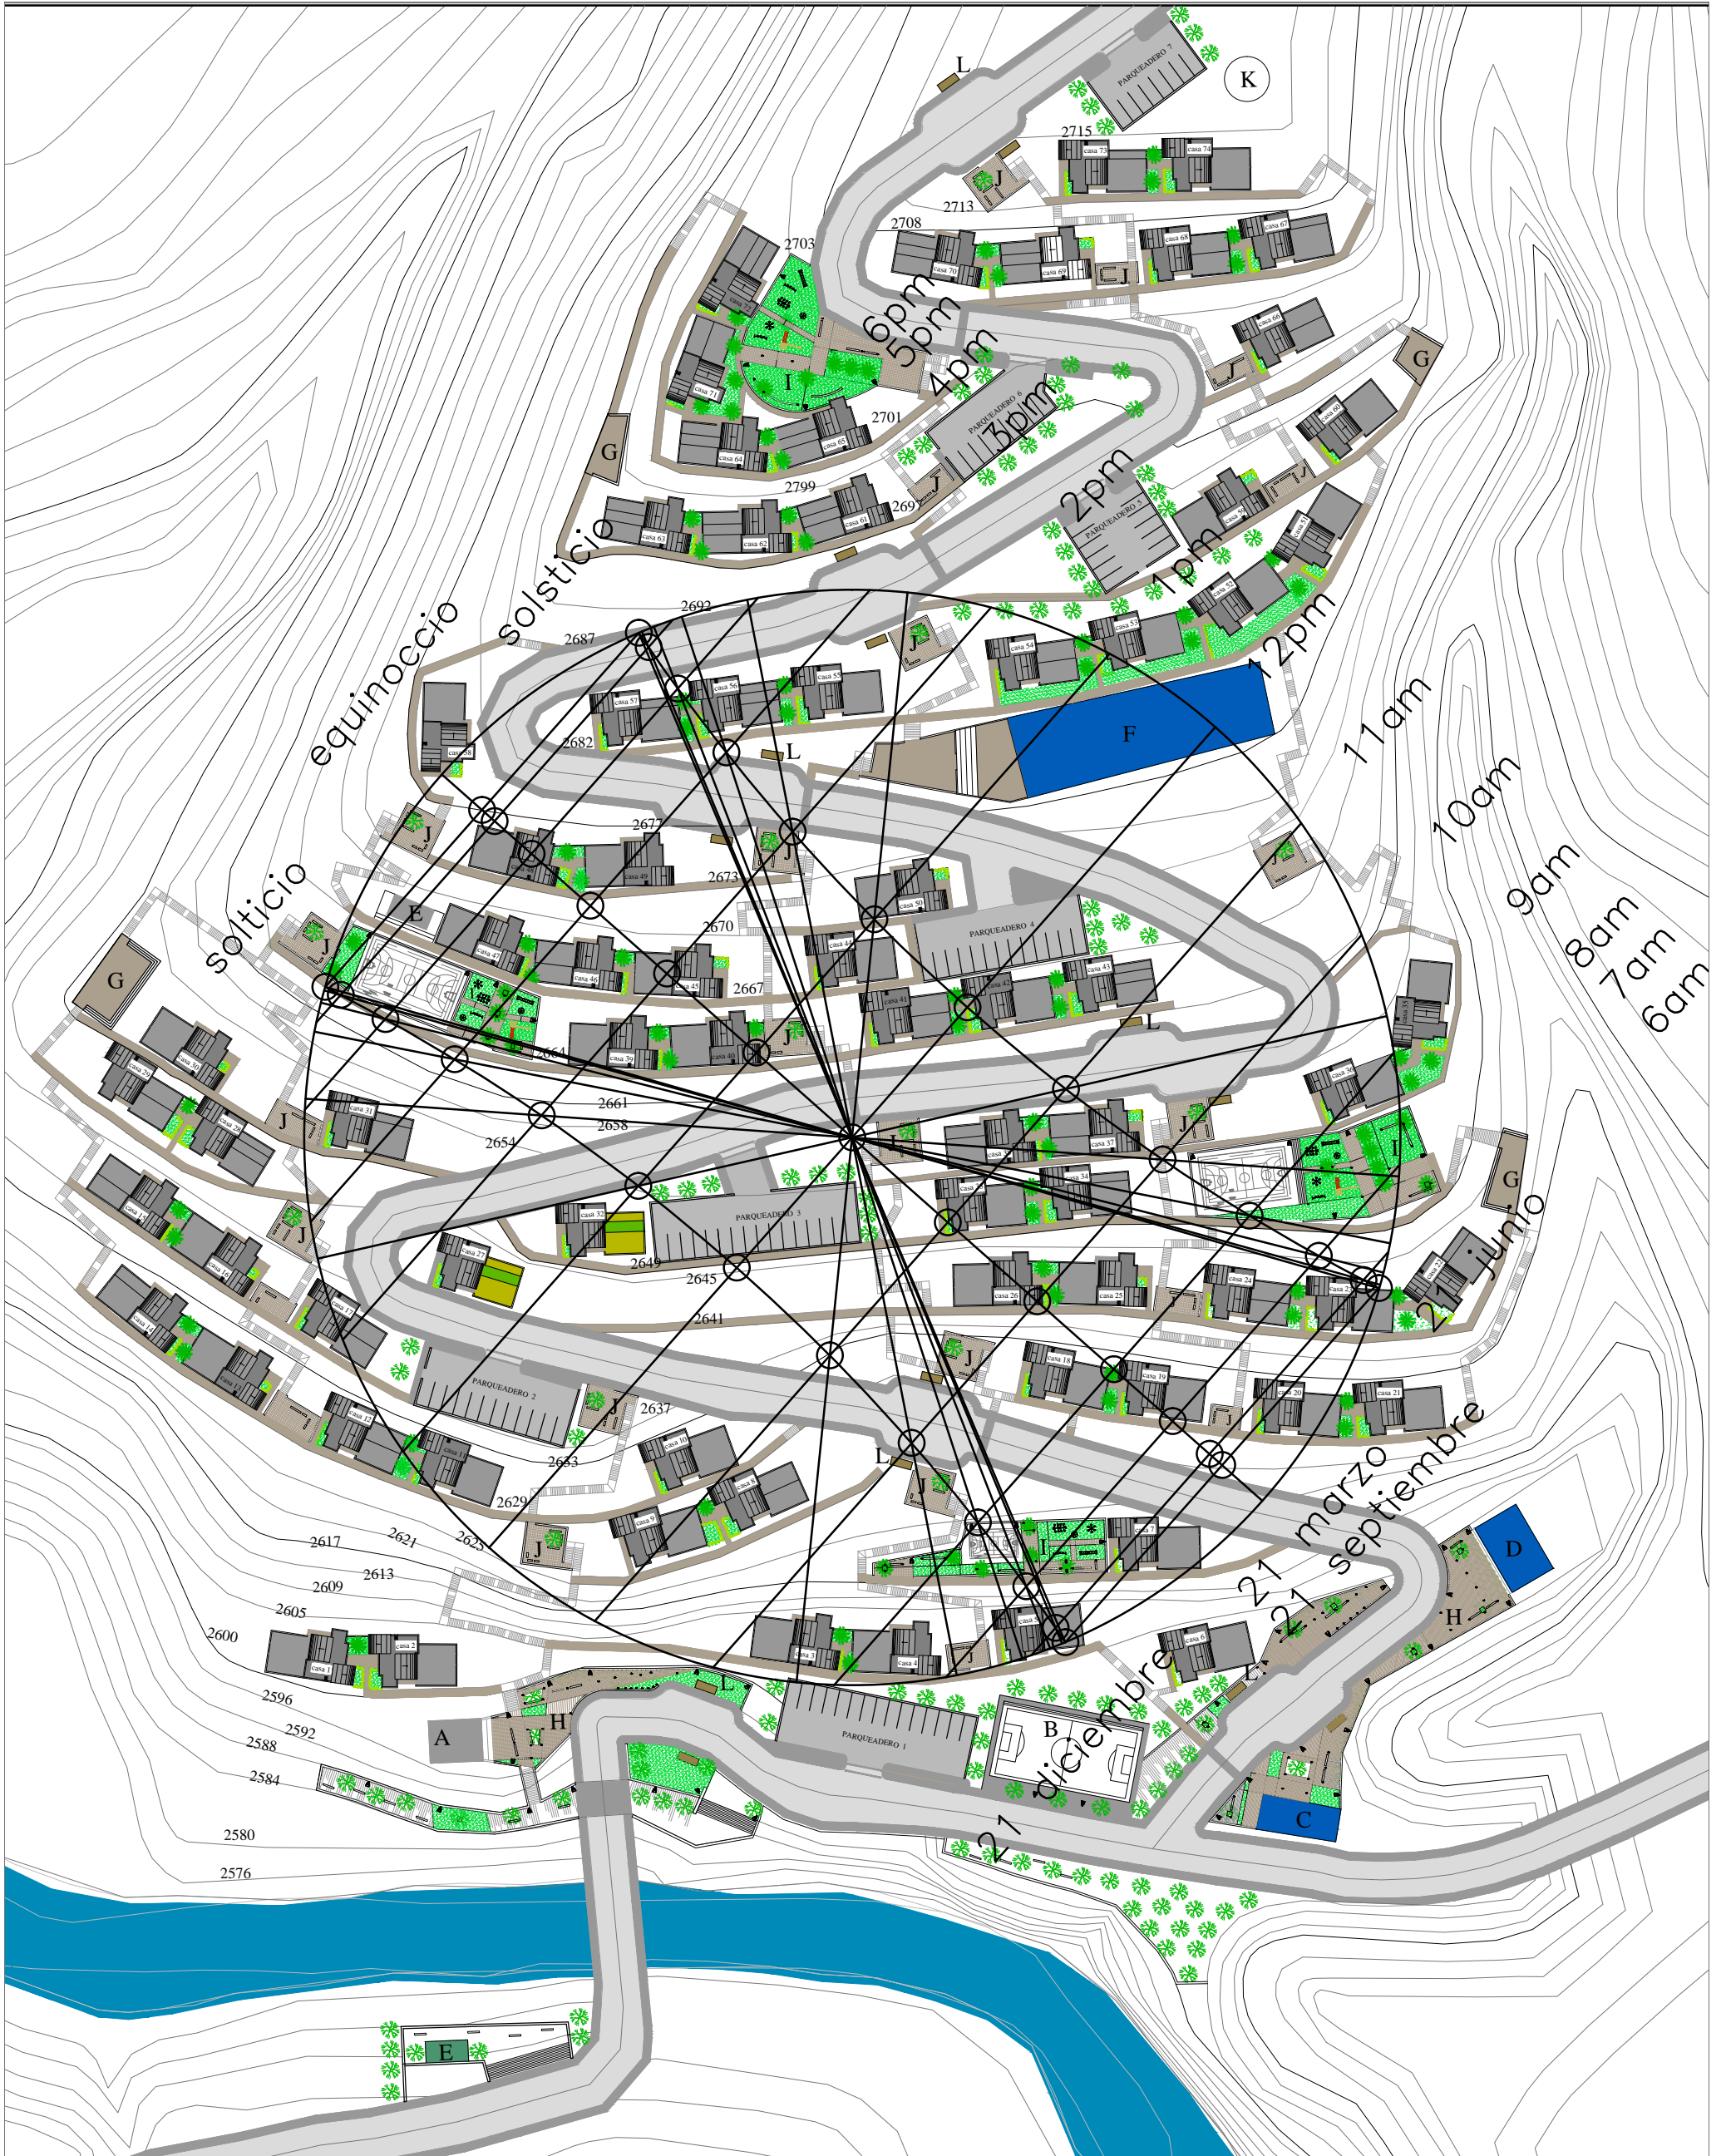

UISEK	Facultad de Arquitectura y Urbanismo	PROYECTO DE VIVIENDA DE INTERÉS SOCIAL Y REESTRUCTURACIÓN URBANA DEL BARRIO SAN FRANCISCO DE MIRAVALLE	TEMA: IMPLANTACIÓN - PLAN MASA		NOMBRE: Andrea Valeria Campos Chávez	
			CONTIENE: A — Guardería B — Cancha de fútbol C — Iglesia San Francisco de Asís D — Centro comunal E — Lavanderías F — Escuela mixta Quitumbe G — Miradores H — Plazas I — Parques J — Plazas comunales K — Reserva de agua L — Paradas de bus		LAMINA: 1/9	ESCALA: 1:1125
					DIRECTOR: Arq. Pamela Carrillo	FECHA: Junio/2014

NOMBRE:
Andrea Valeria Campos Chávez

LÁMINA:
4/9

DIRECTOR:
Arq. Pamela Carrillo

ESCALA:
1:1125

FECHA:
Junio/2014

UISEK	Facultad de Arquitectura y Urbanismo	PROYECTO DE VIVIENDA DE INTERÉS SOCIAL Y REESTRUCTURACIÓN URBANA DEL BARRIO SAN FRANCISCO DE MIRAVALLE	TEMA: CAPA URBANA - MOVILIDAD		NOMBRE: Andrea Valeria Campos Chávez			
			CONTIENE:		LÁMINA: 5/9	ESCALA: 1:1125		
			→ INGRESO	↔ VIA VEHICULAR EN DOBLE SENTIDO	DIRECTOR: Arq. Pamela Carrillo		FECHA: Junio/2014	
			↔ ESCALERAS	↔ CAMINERÍAS QUE CONECTAN LA CIRCULACIÓN VERTICAL				

LAMINA: 7/9

ESCALA: 1:1125

DIRECTOR: Arq. Pamela Carrillo

FECHA: Junio/2014

Observaciones:

Se dividió todo el proyecto en grupos más pequeños en 7 zonas separadas por cada curva de la carretera que señala cambio de dirección. Cada zona tiene un árbol propio del sector para ser distinguida en el terreno y favorecer la imagen urbana con un juego de colores a través del uso de especies vegetales.