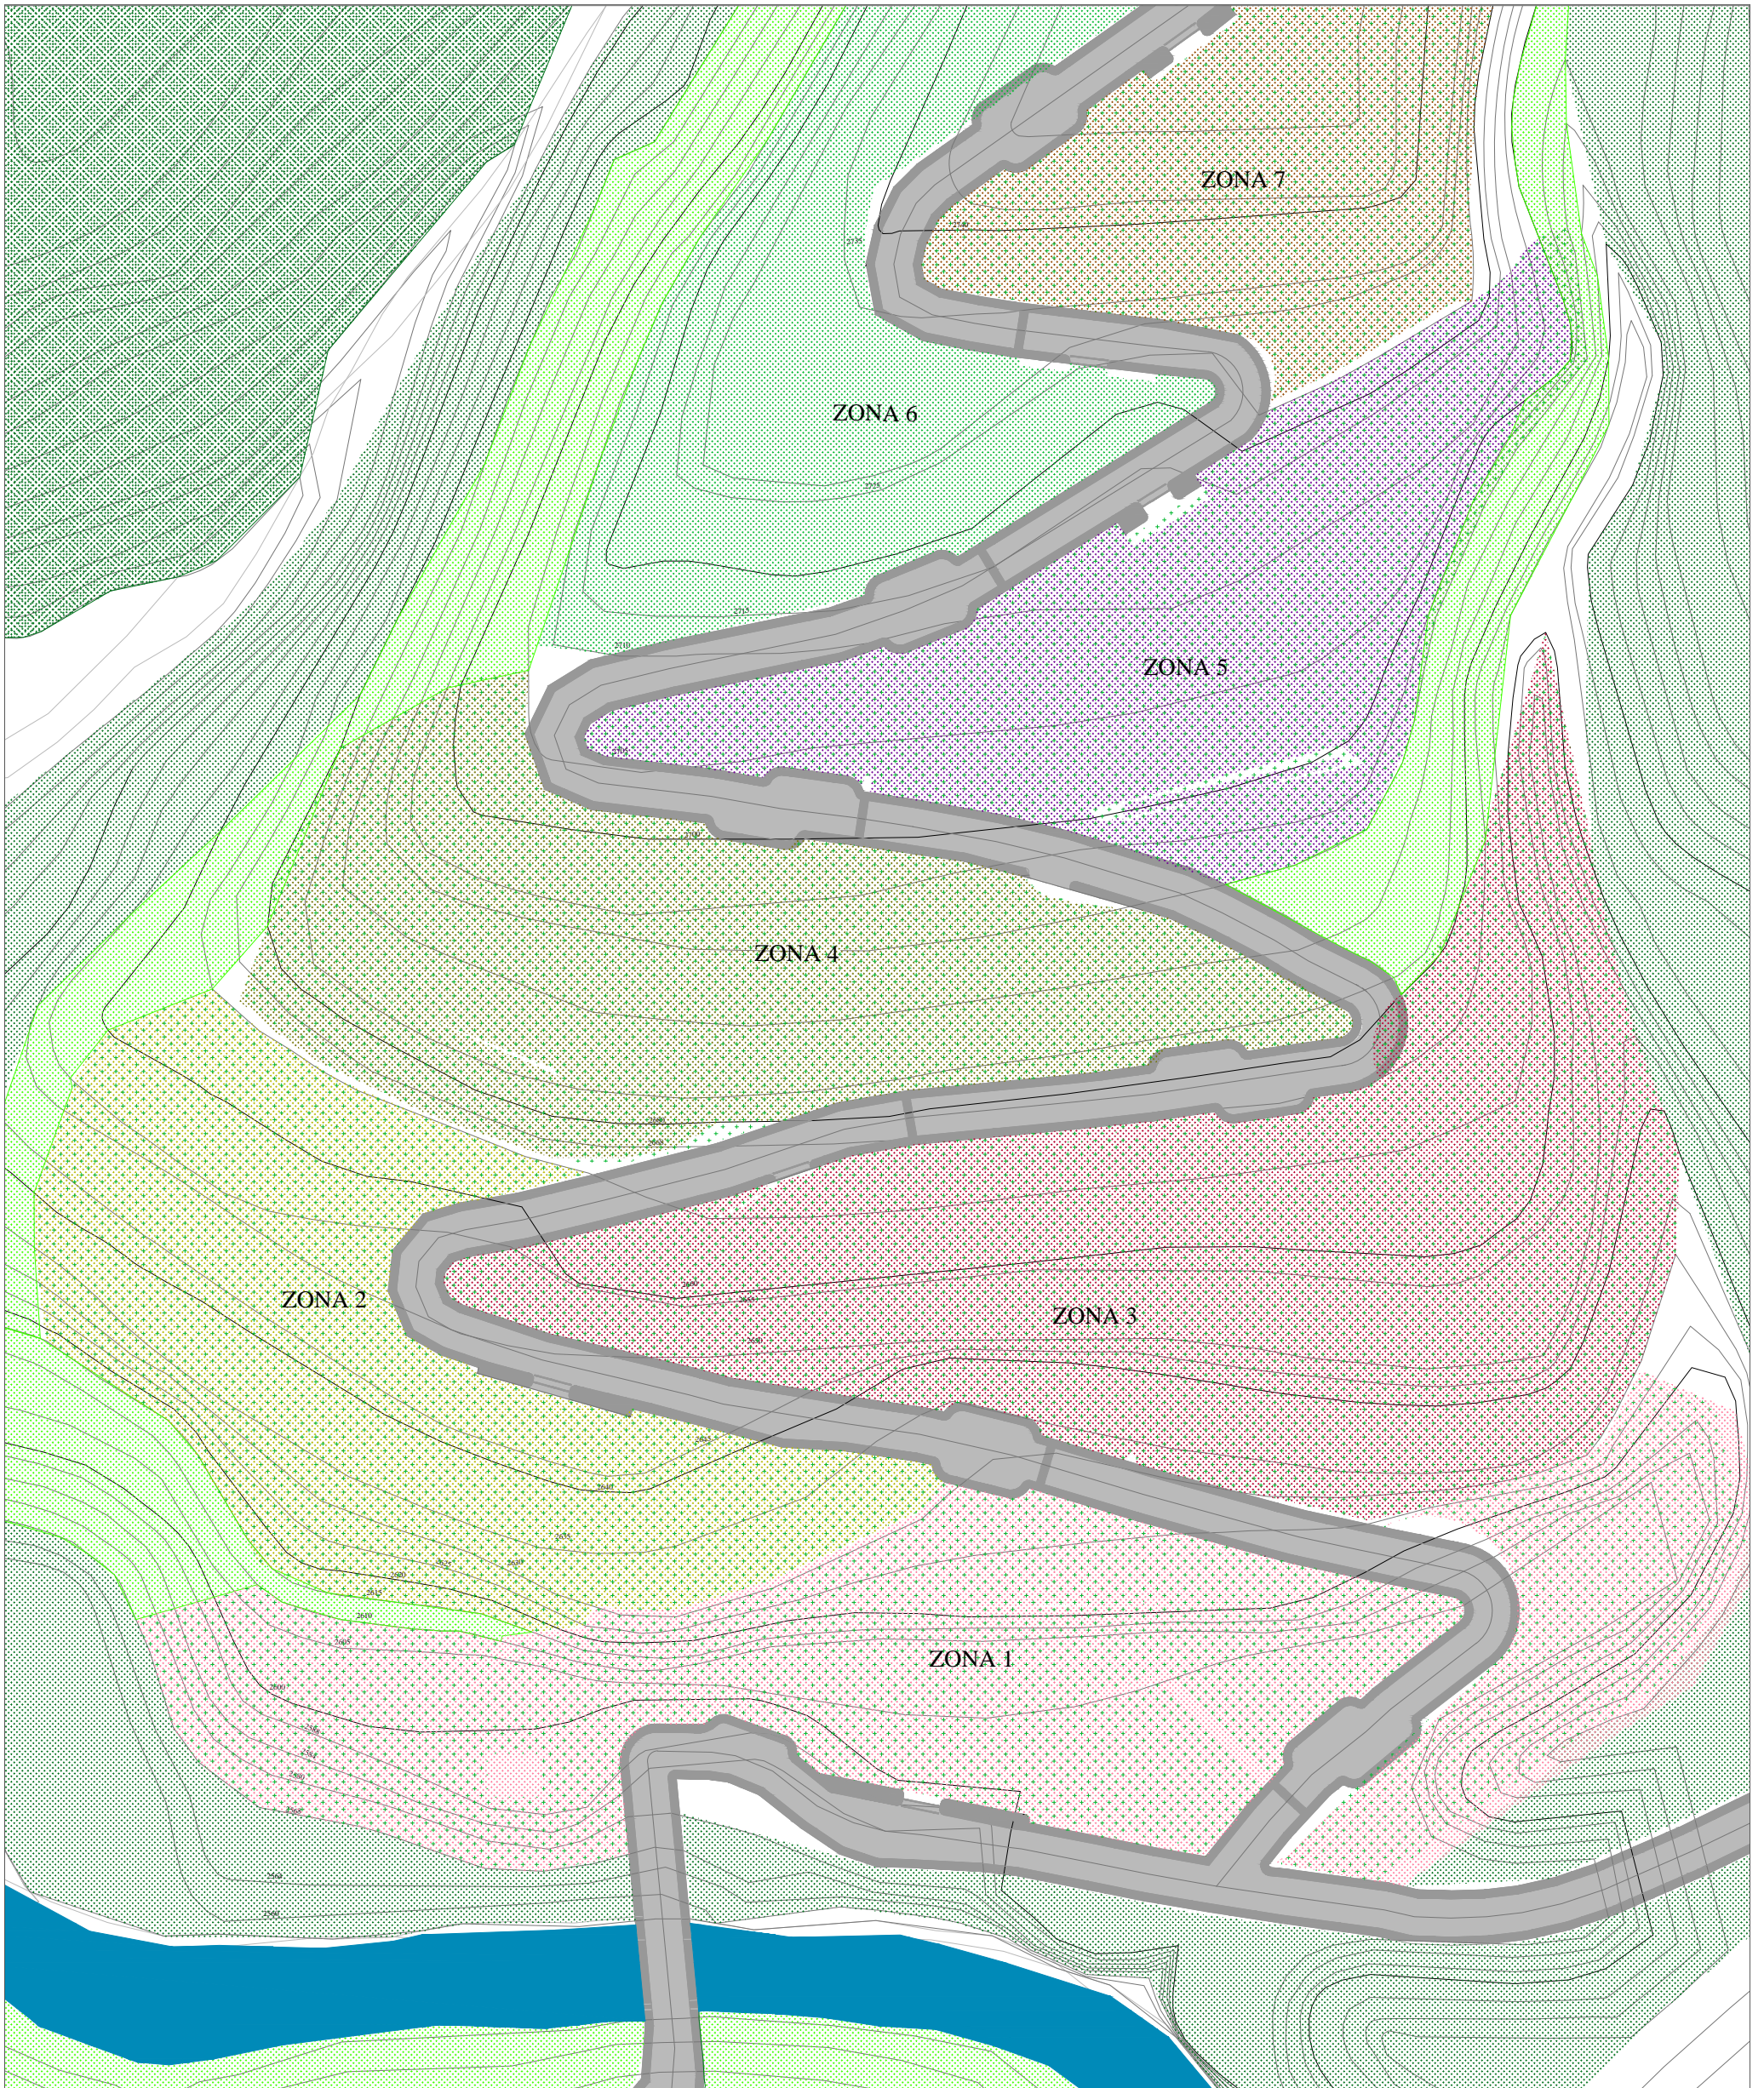

UISEK	Facultad de Arquitectura y Urbanismo	PROYECTO DE VIVIENDA DE INTERÉS SOCIAL Y REESTRUCTURACIÓN URBANA DEL BARRIO SAN FRANCISCO DE MIRAVALLE	TEMA: IMPLANTACIÓN - PLAN MASA		NOMBRE: Andrea Valeria Campos Chávez	
			CONTIENE: A — Guardería B — Cancha de fútbol C — Iglesia San Francisco de Asís D — Centro comunal E — Lavanderías F — Escuela mixta Quitumbe G — Miradores H — Plazas I — Parques J — Plazas comunales K — Reserva de agua L — Paradas de bus		LAMINA: 1/9	ESCALA: 1:1125
					DIRECTOR: Arq. Pamela Carrillo	FECHA: Junio/2014

UISEK

Facultad de Arquitectura y Urbanismo

PROYECTO DE VIVIENDA DE INTERÉS SOCIAL Y REESTRUCTURACIÓN URBANA DEL BARRIO SAN FRANCISCO DE MIRAVALLE

TEMA: CORTE GENERAL URBANO

CONTIENE: CORTE X-X'

NOMBRE: Andrea Valeria Campos Chávez

LAMINA: 7/9

ESCALA: 1:1125

DIRECTOR: Arq. Pamela Carrillo

FECHA: Junio/2014

Observaciones:

Se dividió todo el proyecto en grupos más pequeños en 7 zonas separadas por cada curva de la carretera que señala cambio de dirección. Cada zona tiene un árbol propio del sector para ser distinguida en el terreno y favorecer la imagen urbana con un juego de colores a través del uso de especies vegetales.