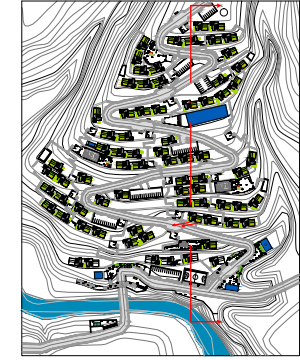

UISEK

Facultad de Arquitectura y Urbanismo

PROYECTO DE VIVIENDA DE INTERÉS SOCIAL Y REESTRUCTURACIÓN URBANA DEL BARRIO SAN FRANCISCO DE MIRAVALLE

TEMA: CORTE GENERAL URBANO

CONTIENE: CORTE X-X'

NOMBRE: Andrea Valeria Campos Chávez

LAMINA: 7/9

ESCALA: 1:1125

DIRECTOR: Arq. Pamela Carrillo

FECHA: Junio/2014

Observaciones: