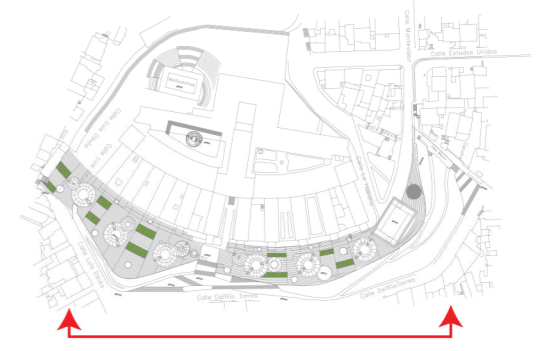

# CENTRO DE INTEGRACIÓN BARRIAL - C.I.B.

REVALORIZANDO AL C.A.C.

ELEVACIÓN FRONTAL CALLE DELFILIO TORRES. ESC: 1-----500

ELEVACIÓN DERECHA CALLE MEXICO . ESC: 1-----500.

ELEVACIÓN IZQUIERDA CALLE LUIS DÁVILA . ESC: 1-----500.

ISOMETRÍA MULTICANCHAS POSTERIOR HACIA LA CALLE HAITÍ . ESC: 1-----500.

UNIVERSIDAD INTERNACIONAL SEK  
FACULTAD DE ARQUITECTURA E INGENIERÍAS  
PROYECTO FINAL DE CARRERA  
2018.

ENTRE "SAN JUAN" Y LA "AMÉRICA":  
GENERACIÓN DE UN CENTRO DE INTEGRACIÓN  
BARRIAL  
FUNDAMENTADO EN EL DEPORTE Y OCIO COMO NEXO CULTURAL.  
TUTOR: ARQ. NESTOR LLORCA.