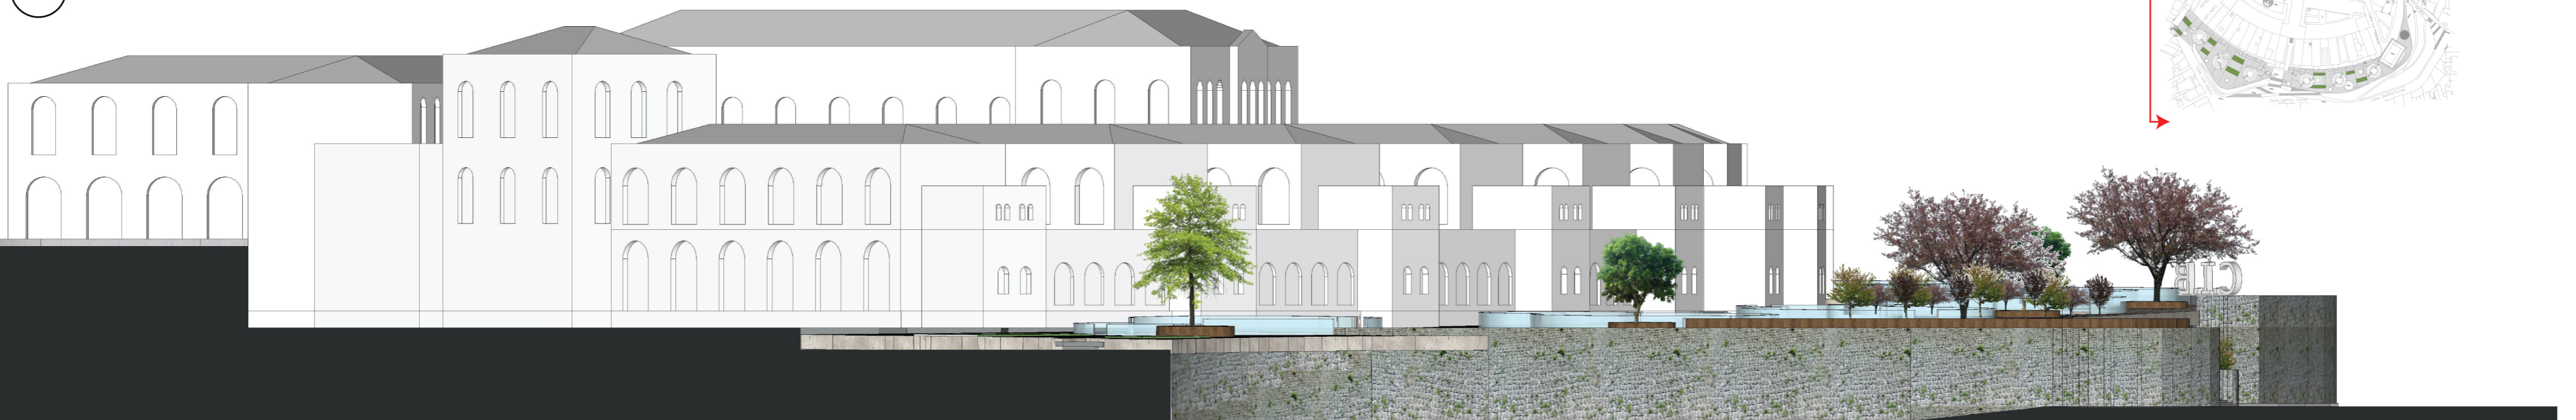

# CENTRO DE INTEGRACIÓN BARRIAL - C.I.B.

REVALORIZANDO AL C.A.C.

ELEVACIÓN FRONTAL CALLE DELFILIO TORRES. ESC: 1-----500

ELEVACIÓN DERECHA CALLE MEXICO . ESC: 1-----500.

ELEVACIÓN IZQUIERDA CALLE LUIS DÁVILA . ESC: 1-----500.

ISOMETRÍA MULTICANCHAS POSTERIOR HACIA LA CALLE HAITÍ . ESC: 1-----500.

UNIVERSIDAD INTERNACIONAL SEK  
FACULTAD DE ARQUITECTURA E INGENIERÍAS  
PROYECTO FINAL DE CARRERA  
2018.

ENTRE "SAN JUAN" Y LA "AMÉRICA":  
GENERACIÓN DE UN CENTRO DE INTEGRACIÓN  
BARRIAL  
FUNDAMENTADO EN EL DEPORTE Y OCIO COMO NEXO CULTURAL.  
TUTOR: ARQ. NESTOR LLORCA.