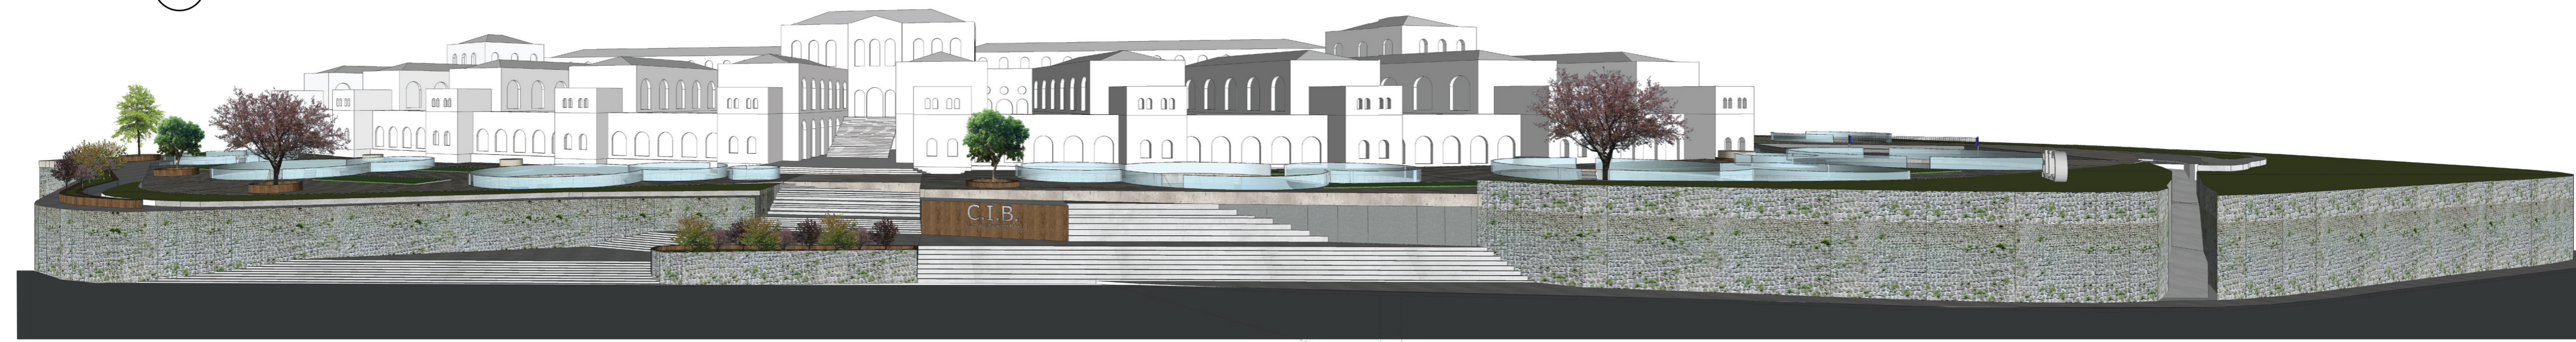

# CENTRO DE INTEGRACIÓN BARRIAL - C.I.B.

REVALORIZANDO AL C.A.C.

ELEVACIÓN FRONTAL CALLE DELFILIO TORRES. ESC: 1-----500

ELEVACIÓN DERECHA CALLE MEXICO . ESC: 1-----500.

ELEVACIÓN IZQUIERDA CALLE LUIS DÁVILA . ESC: 1-----500.

ISOMETRÍA MULTICANCHAS POSTERIOR HACIA LA CALLE HAITÍ . ESC: 1-----500.

UNIVERSIDAD INTERNACIONAL SEK  
FACULTAD DE ARQUITECTURA E INGENIERÍAS  
PROYECTO FINAL DE CARRERA  
2018.

ENTRE "SAN JUAN" Y LA "AMÉRICA":  
GENERACIÓN DE UN CENTRO DE INTEGRACIÓN  
BARRIAL  
FUNDAMENTADO EN EL DEPORTE Y OCIO COMO NEXO CULTURAL.  
TUTOR: ARQ. NESTOR LLORCA.