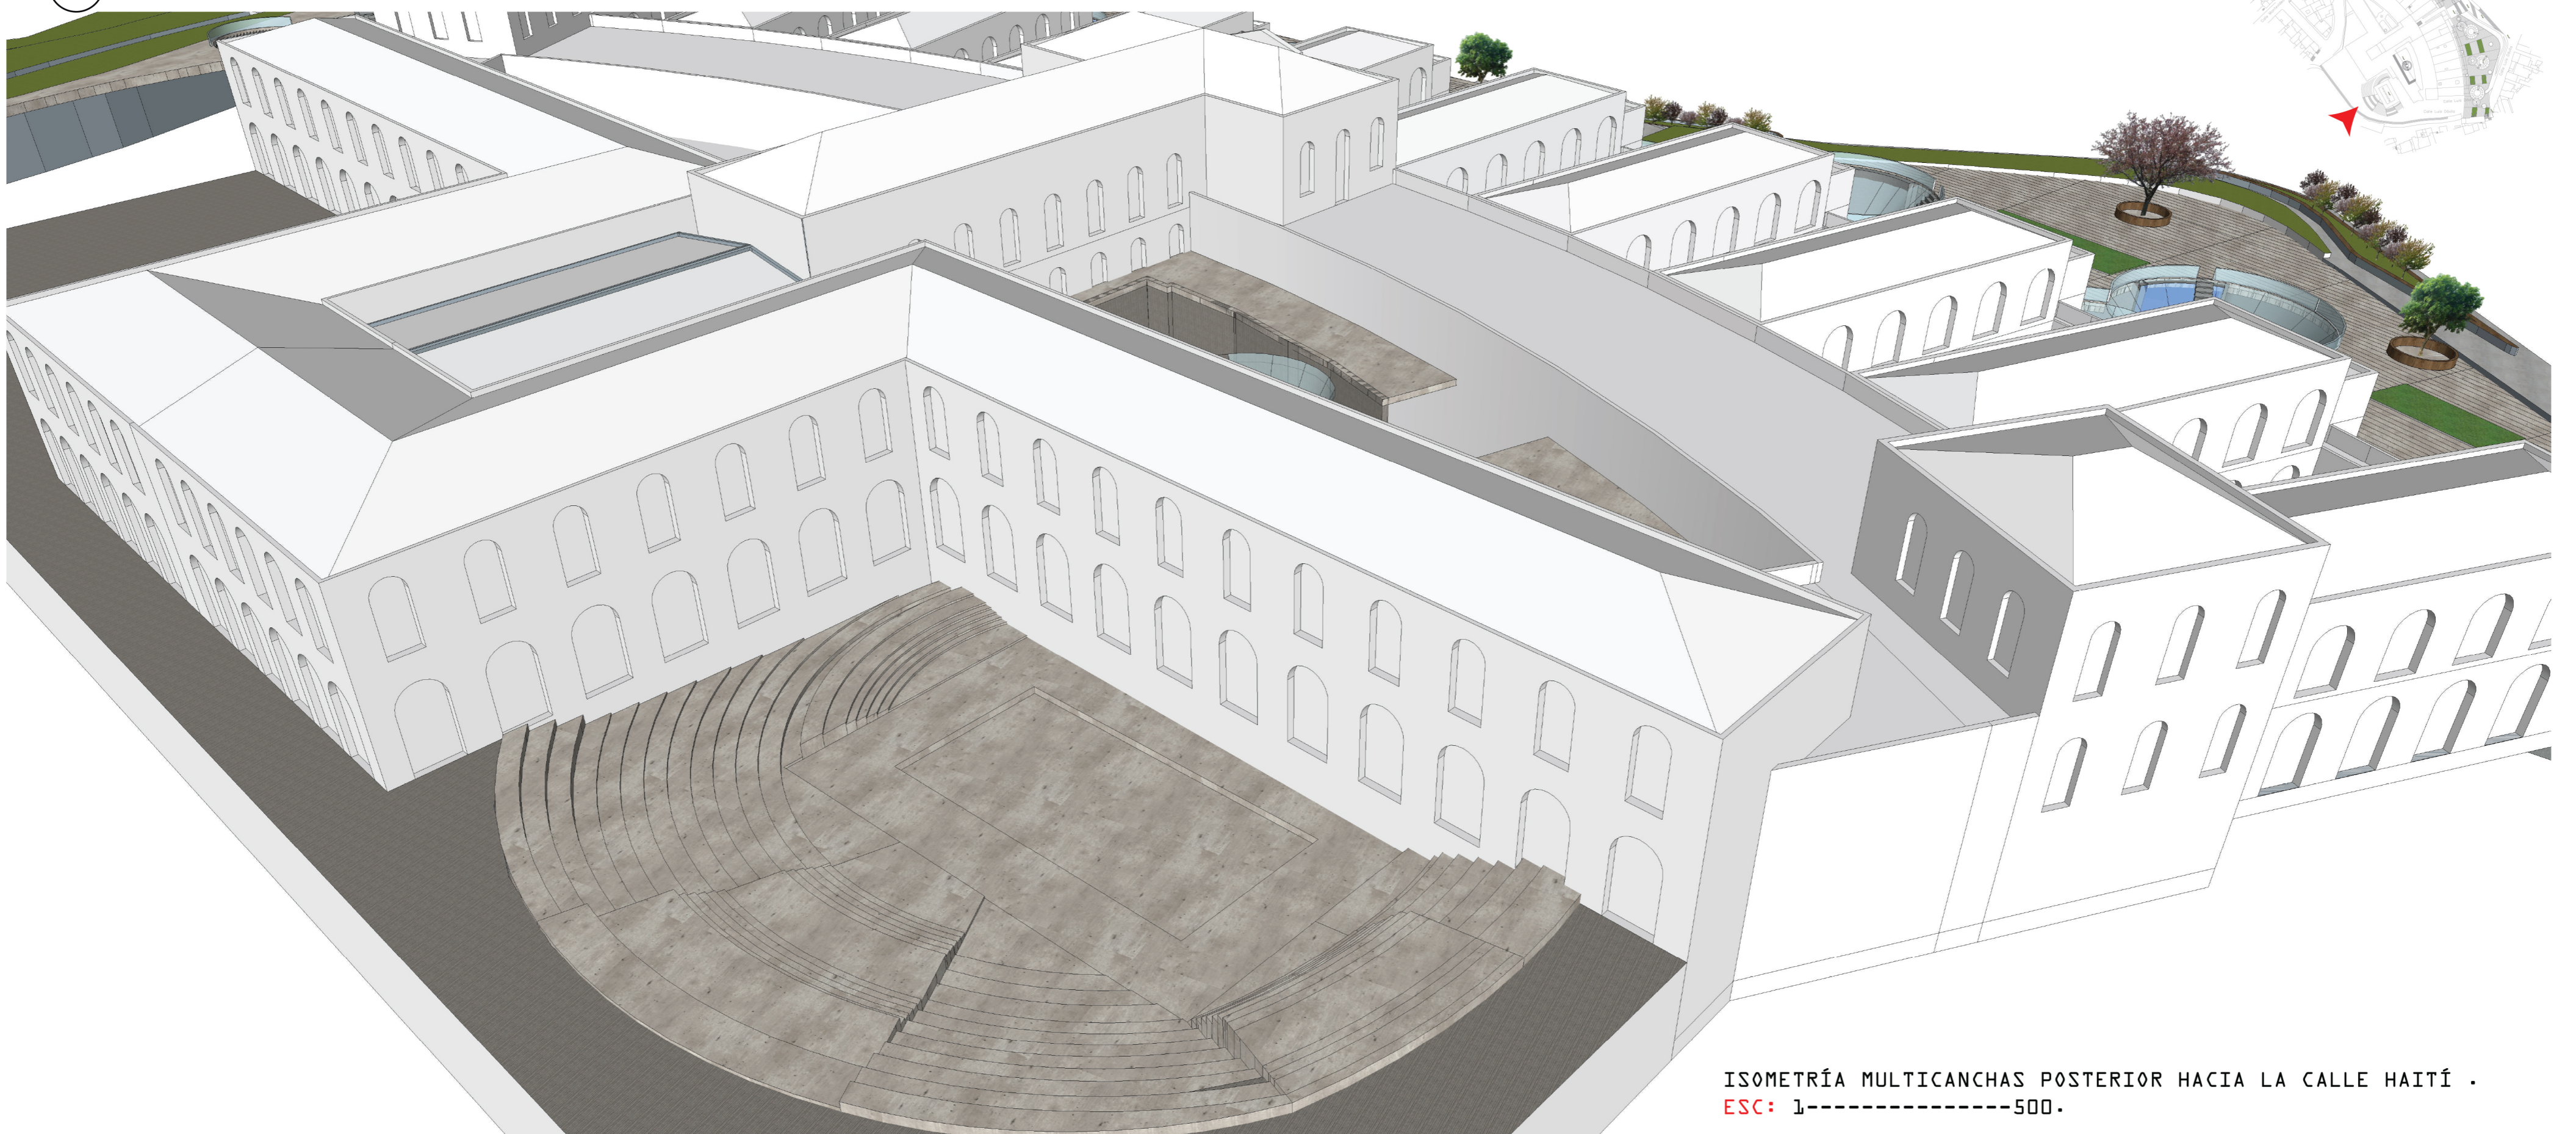

# CENTRO DE INTEGRACIÓN BARRIAL - C.I.B.

REVALORIZANDO AL C.A.C.

ELEVACIÓN FRONTAL CALLE DELFILIO TORRES. ESC: 1-----500

ELEVACIÓN DERECHA CALLE MEXICO . ESC: 1-----500.

ELEVACIÓN IZQUIERDA CALLE LUIS DÁVILA . ESC: 1-----500.

ISOMETRÍA MULTICANCHAS POSTERIOR HACIA LA CALLE HAITÍ . ESC: 1-----500.

UNIVERSIDAD INTERNACIONAL SEK  
FACULTAD DE ARQUITECTURA E INGENIERÍAS  
PROYECTO FINAL DE CARRERA  
2018.

ENTRE "SAN JUAN" Y LA "AMÉRICA":  
GENERACIÓN DE UN CENTRO DE INTEGRACIÓN  
BARRIAL  
FUNDAMENTADO EN EL DEPORTE Y OCIO COMO NEXO CULTURAL.  
TUTOR: ARQ. NESTOR LLORCA.