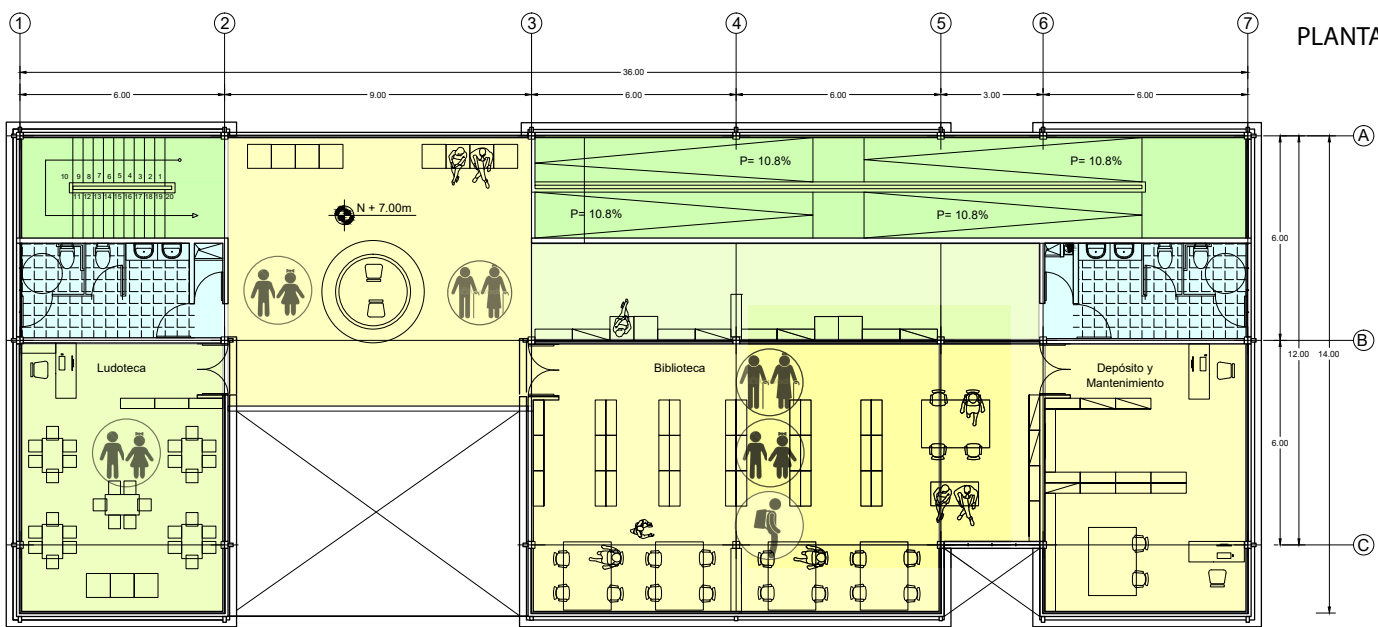

PROPUESTA ARQUITECTÓNICA

PLANTA NIVEL +0.00 M

PLANTA NIVEL +3.50 M

PLANTA NIVEL +7.00 M

ZONIFICACIÓN

- BODEGAS
- LUDOTECA
- BIBLIOTECA
- ADMINISTRACIÓN
- TALLERES/AULAS
- COMERCIO
- AREA DEPORTIVA
- TALLER DE MUSICA
- CIRCULACIÓN VERTICAL
- CIRCULACIÓN HORIZONTAL
- BAÑOS