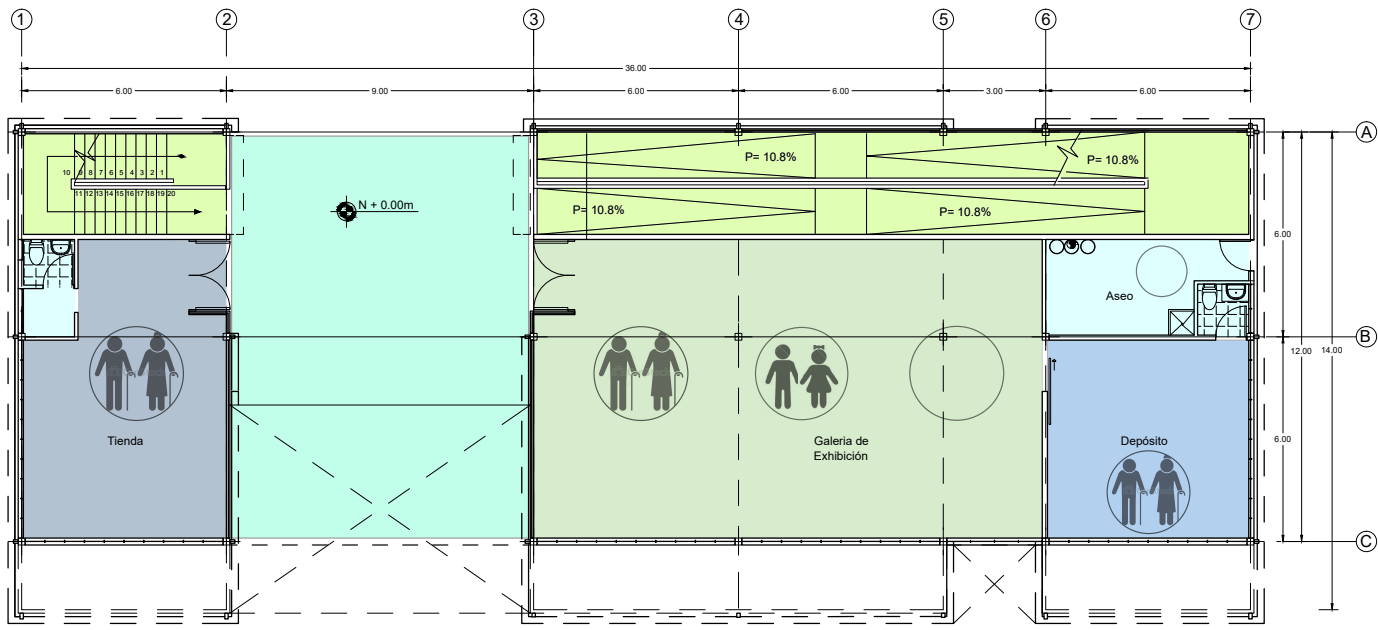

PROPUESTA ARQUITECTÓNICA

PLANTA NIVEL +0.00 M

PLANTA NIVEL +3.50 M

PLANTA NIVEL +7.00 M

ZONIFICACIÓN

- BODEGAS
- LUDOTECA
- BIBLIOTECA
- ADMINISTRACIÓN
- TALLERES/AULAS
- COMERCIO
- AREA DEPORTIVA
- TALLER DE MUSICA
- CIRCULACIÓN VERTICAL
- CIRCULACIÓN HORIZONTAL
- BAÑOS