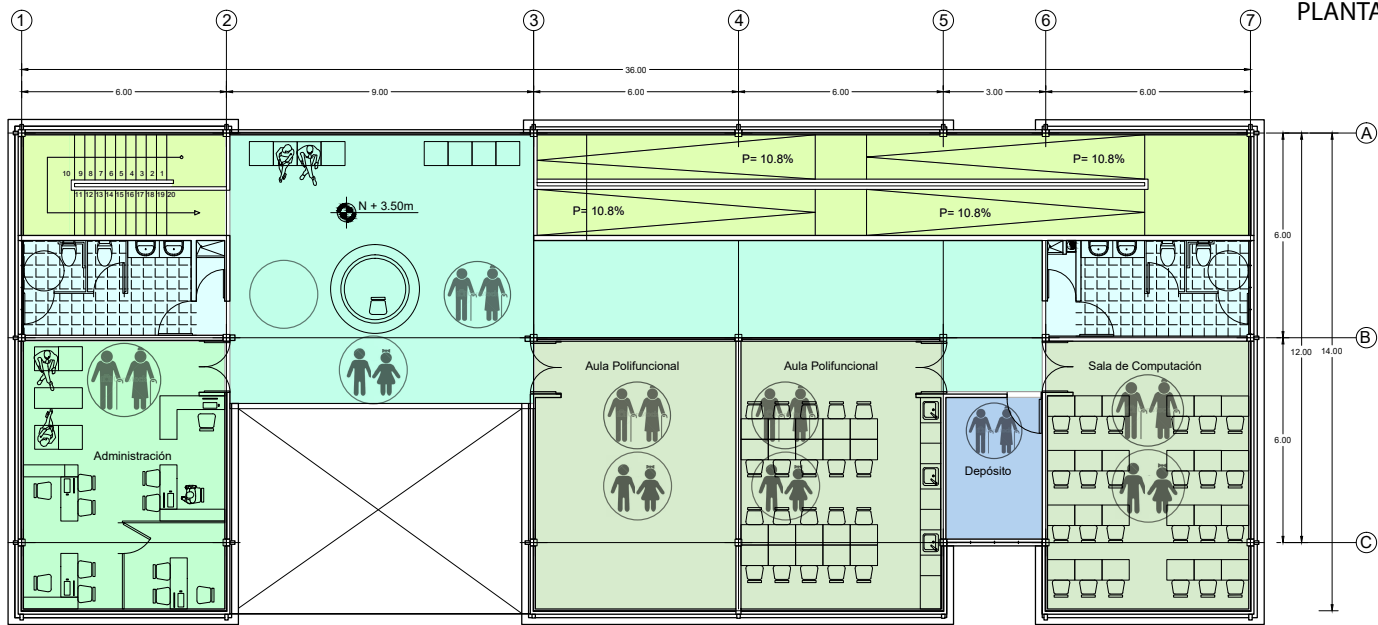

PROPUESTA ARQUITECTÓNICA

PLANTA NIVEL +0.00 M

PLANTA NIVEL +3.50 M

PLANTA NIVEL +7.00 M

ZONIFICACIÓN

- BODEGAS
- LUDOTECA
- BIBLIOTECA
- ADMINISTRACIÓN
- TALLERES/AULAS
- COMERCIO
- AREA DEPORTIVA
- TALLER DE MUSICA
- CIRCULACIÓN VERTICAL
- CIRCULACIÓN HORIZONTAL
- BAÑOS