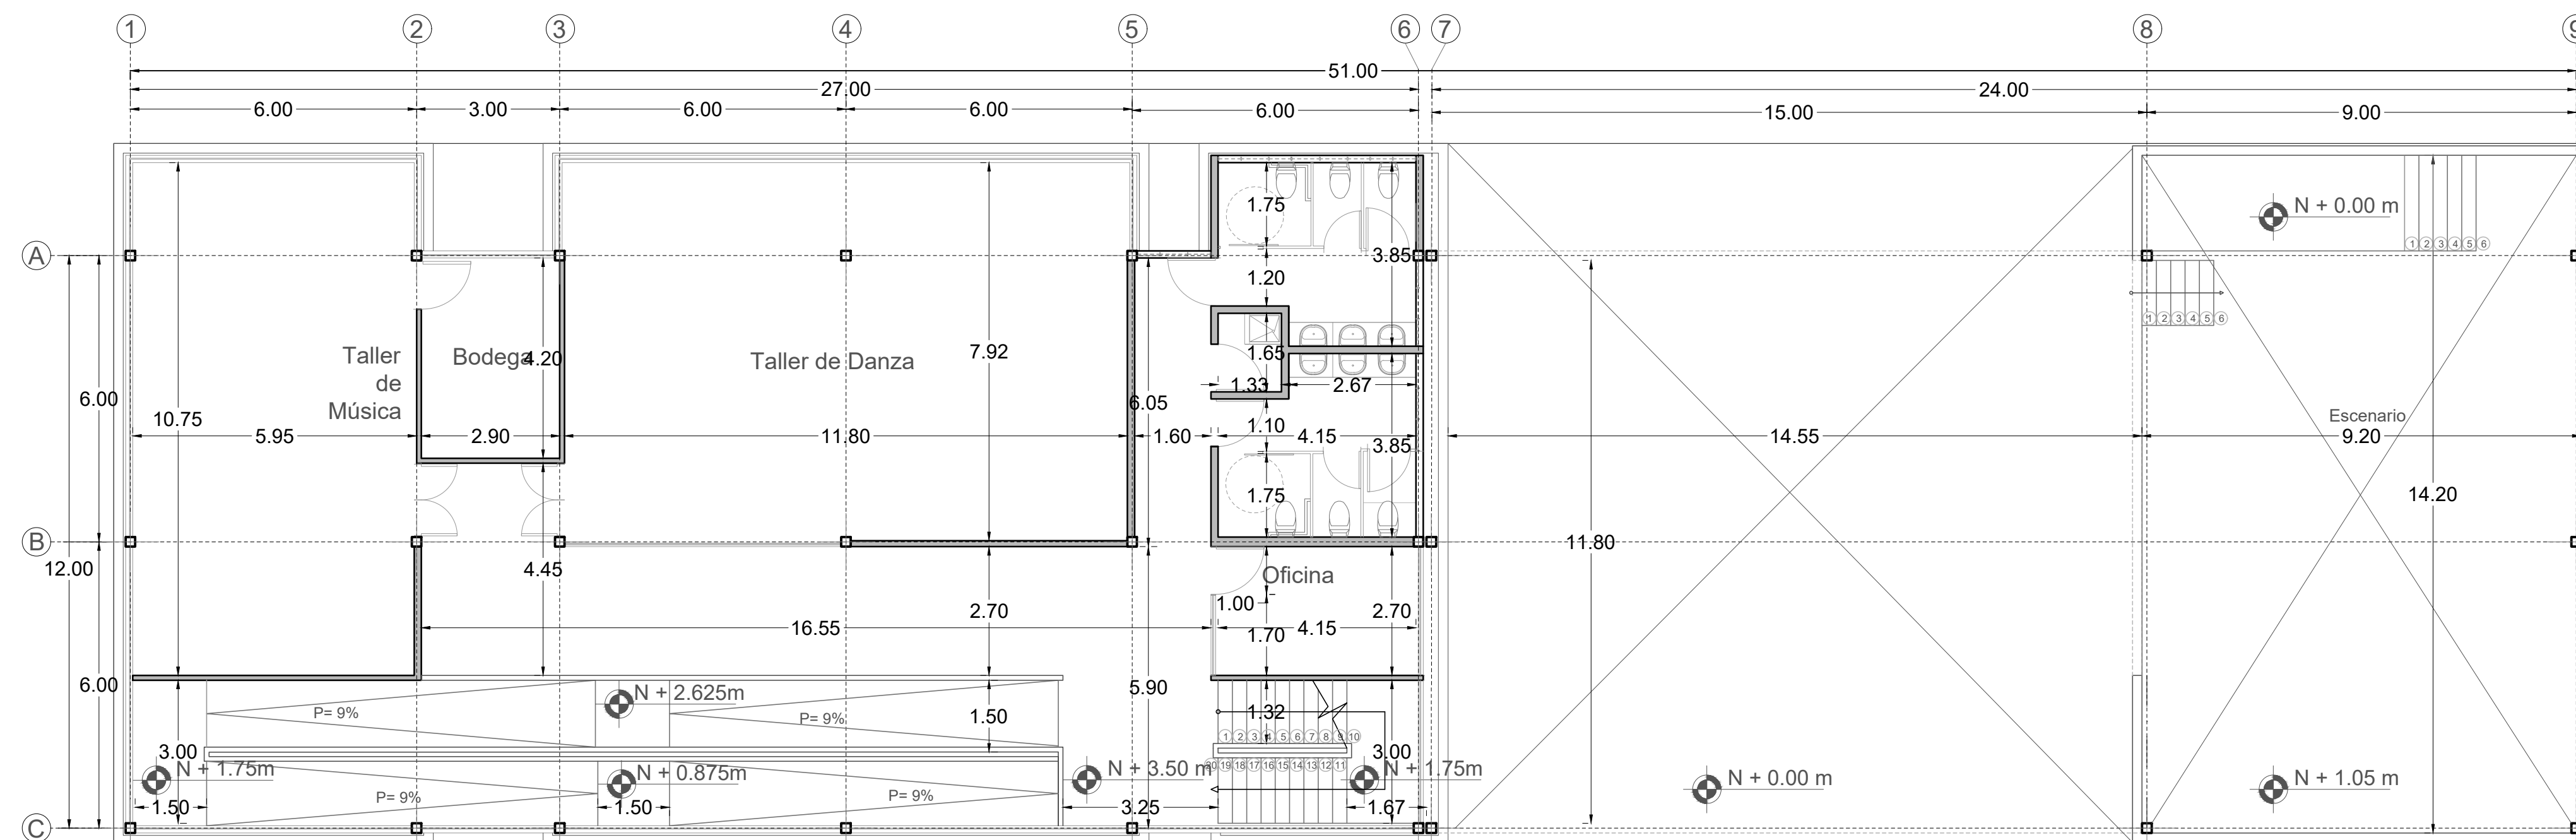

Planta Acotada Nivel +/- 0.00 m

Planta Acotada Nivel + 3.50 m