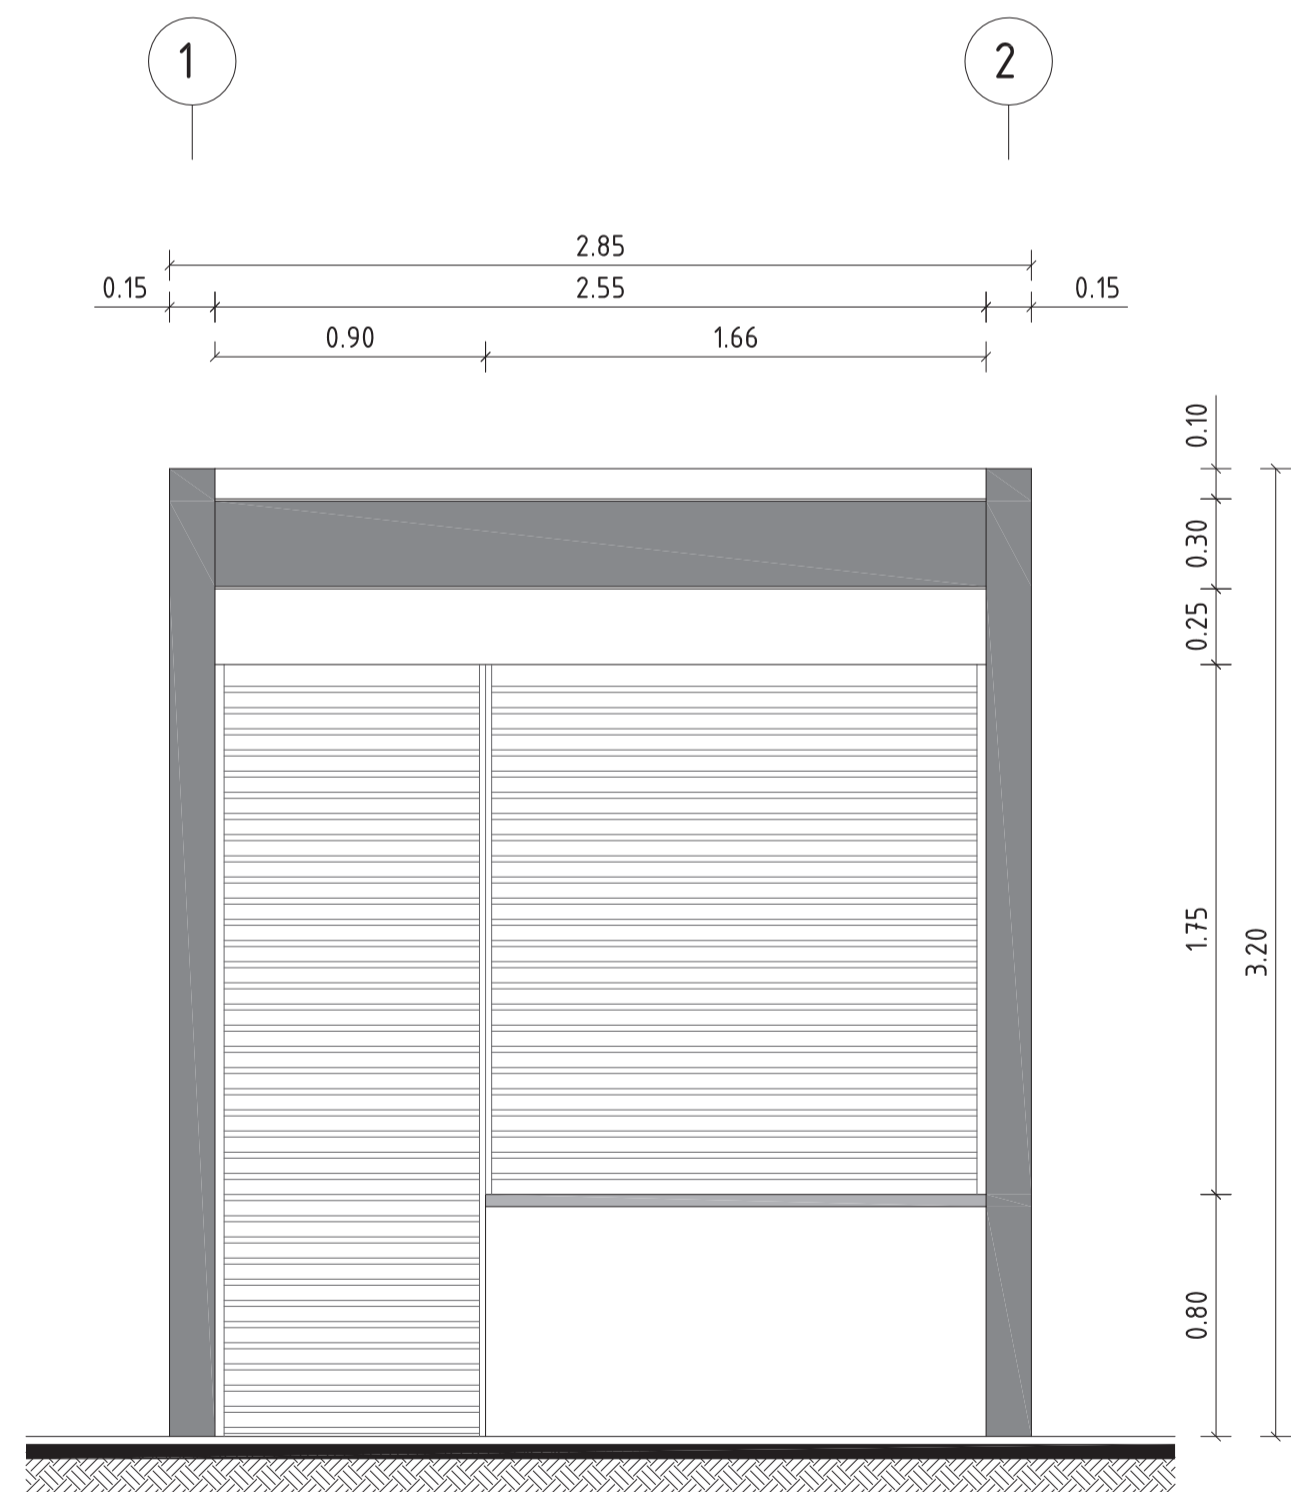

MODULO TIPO 1 - BLOQUE VERDURAS - FRUTAS

UBICACIÓN MODULO TIPO

ESCALA: S/E

PLANTA ARQUITECTÓNICA MODULO TIPO

ESCALA: 1:25

FACHADA FRONTAL MODULO TIPO

ESCALA: 1:25

CORTE A - A' MODULO TIPO

ESCALA: 1:25

CORTE B - B' MODULO TIPO

ESCALA: 1:25