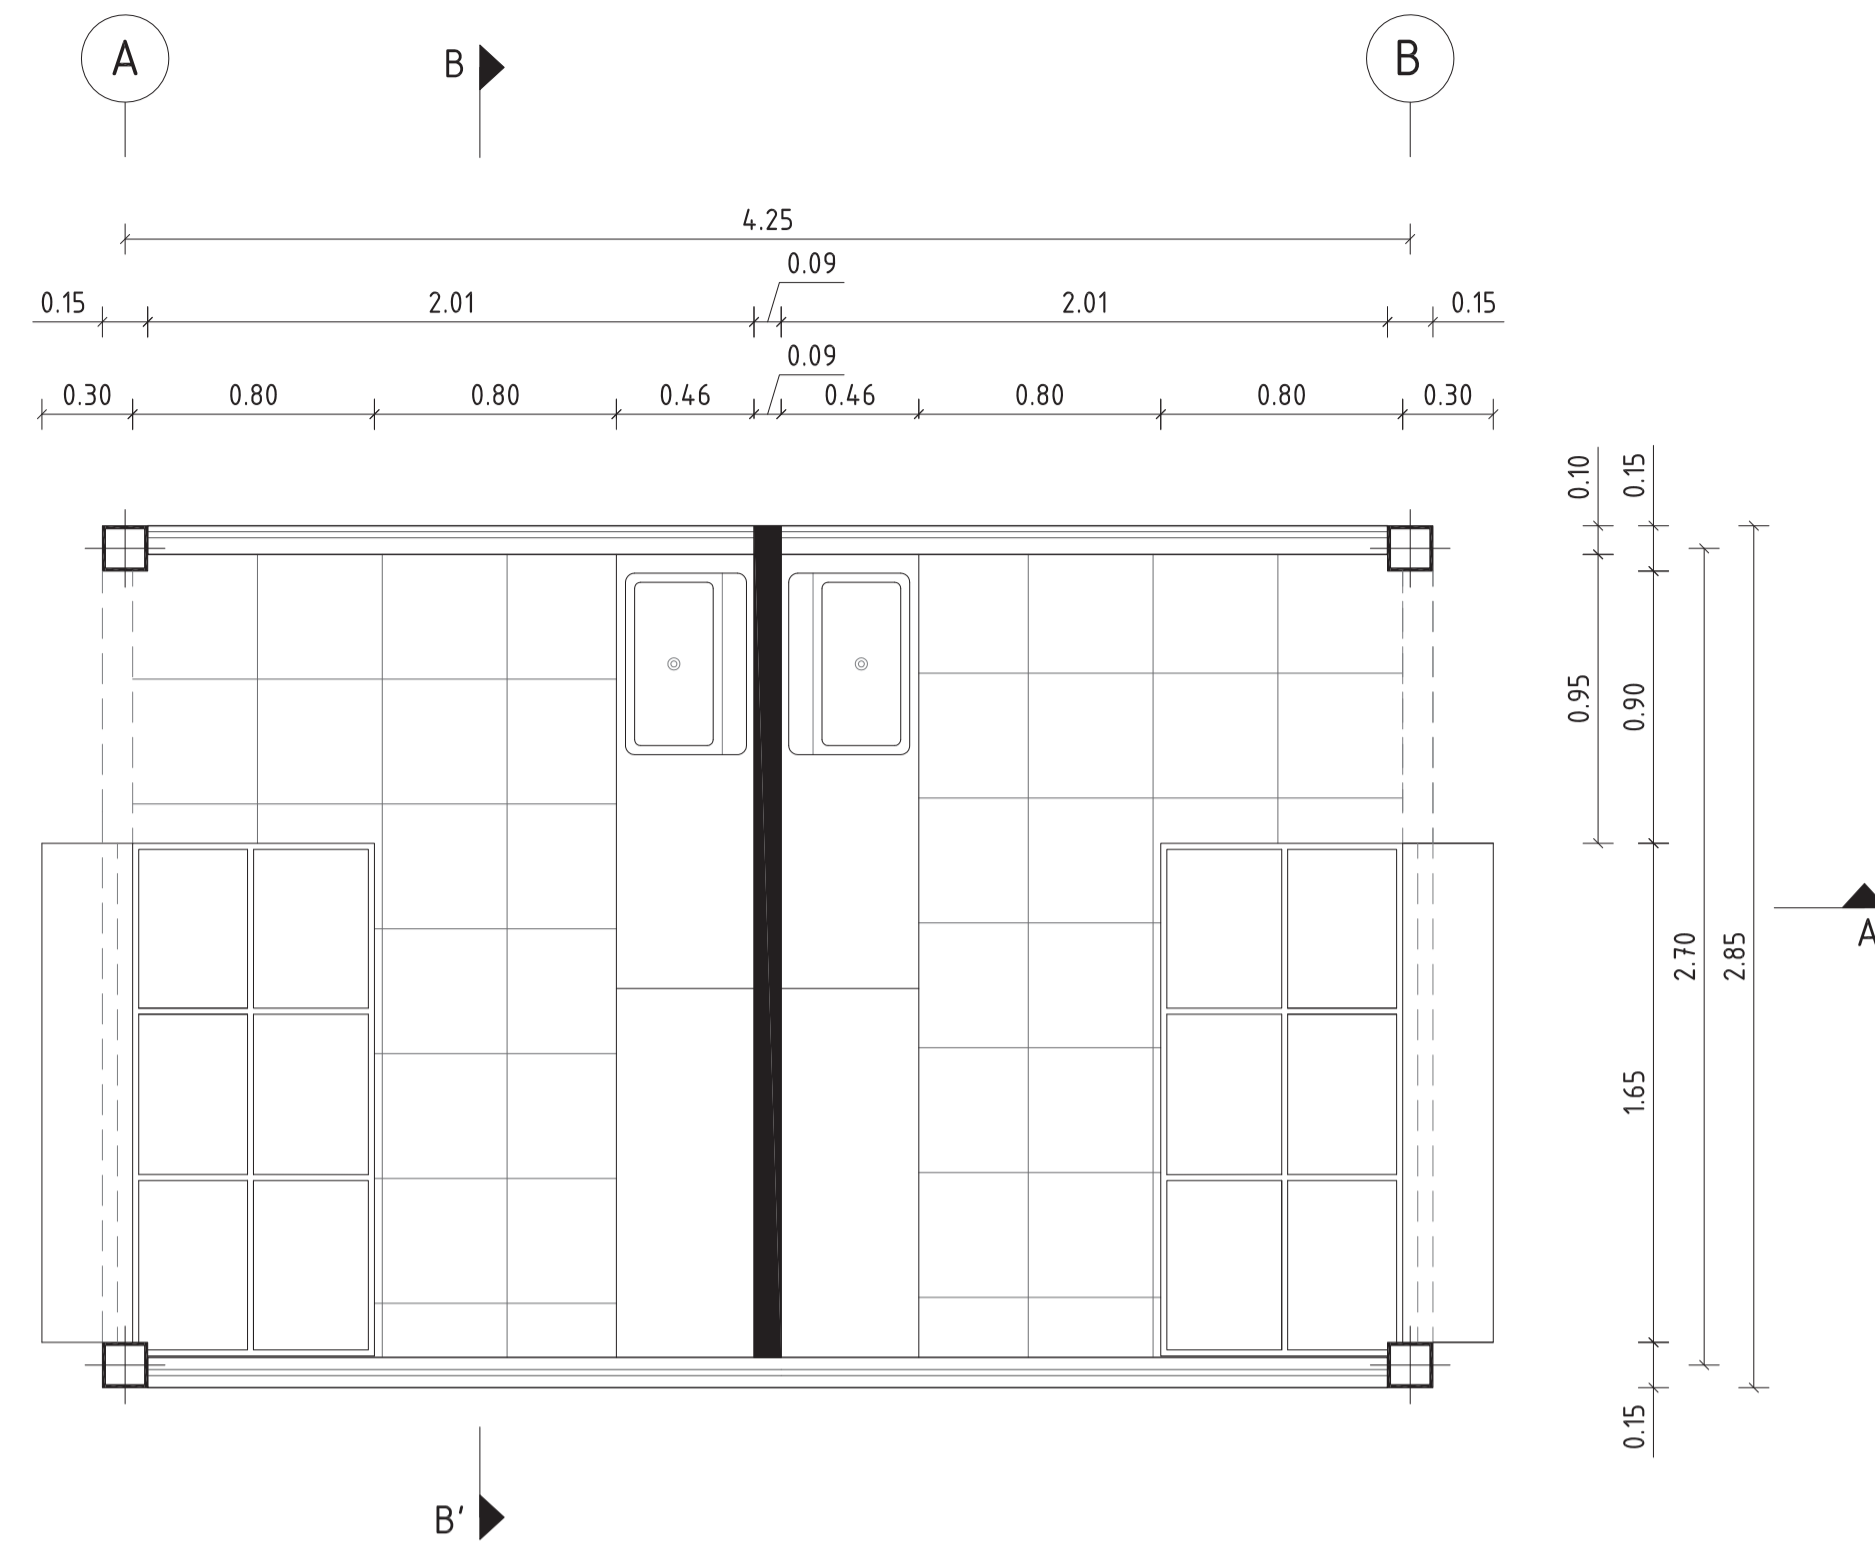

MODULO TIPO 1 - BLOQUE VERDURAS - FRUTAS

UBICACIÓN MODULO TIPO

ESCALA: S/E

PLANTA ARQUITECTÓNICA MODULO TIPO

ESCALA: 1:25

FACHADA FRONTAL MODULO TIPO

ESCALA: 1:25

CORTE A - A' MODULO TIPO

ESCALA: 1:25

CORTE B - B' MODULO TIPO

ESCALA: 1:25