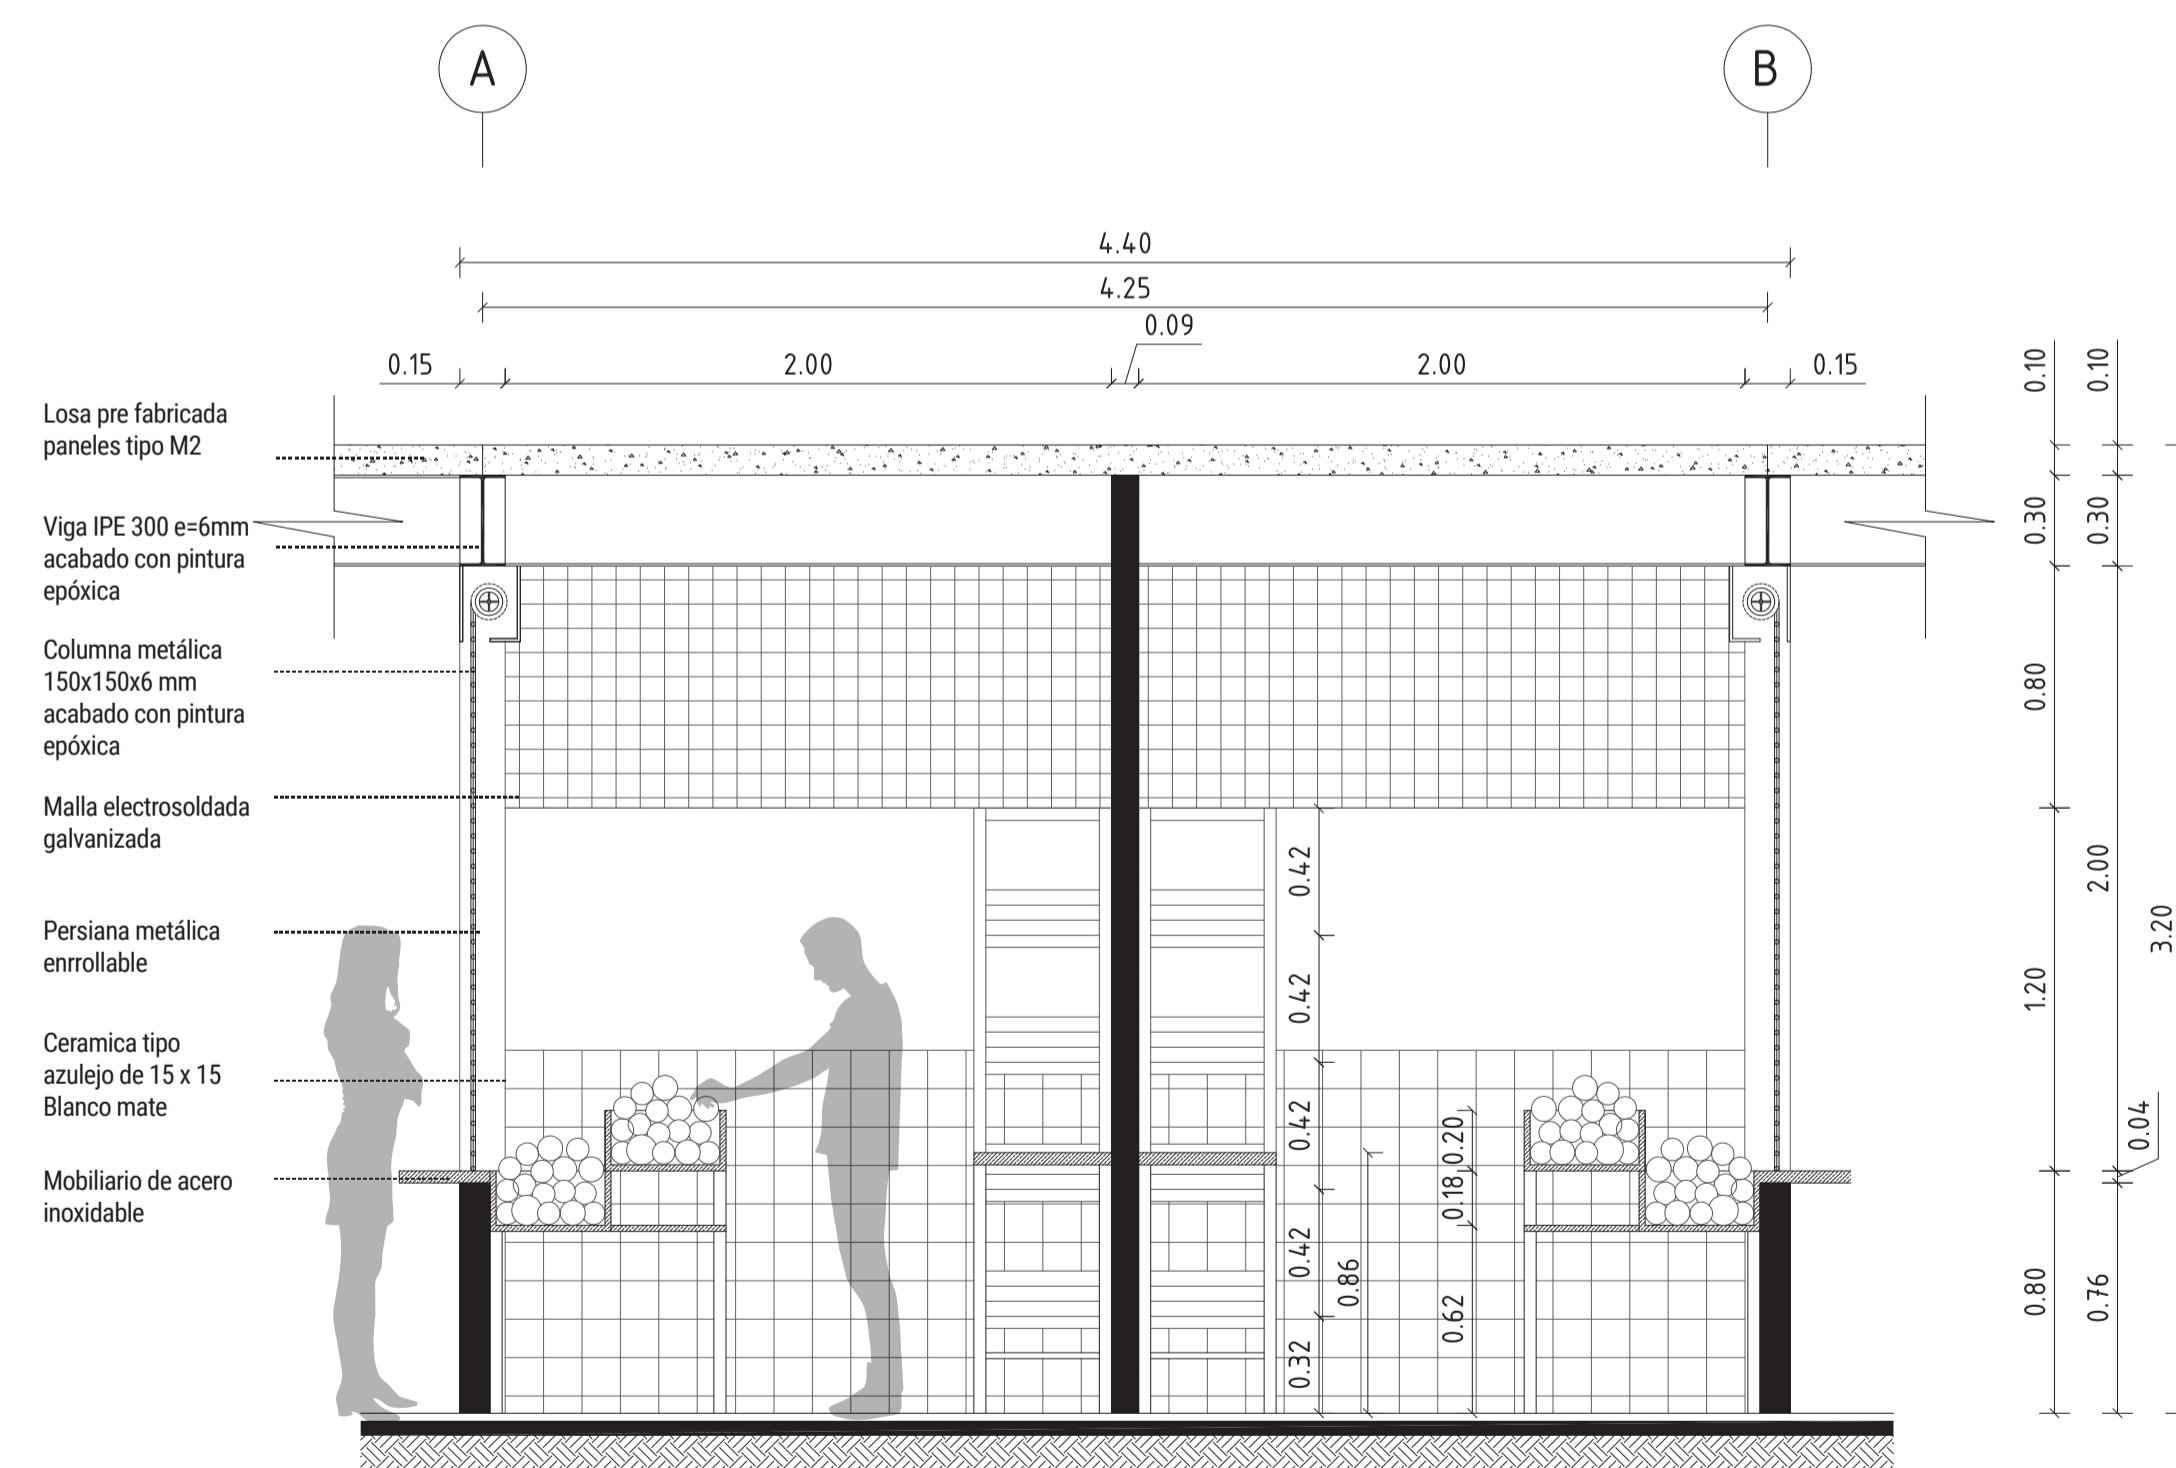

MODULO TIPO 1 - BLOQUE VERDURAS - FRUTAS

UBICACIÓN MODULO TIPO

ESCALA: S/E

PLANTA ARQUITECTÓNICA MODULO TIPO

ESCALA: 1:25

FACHADA FRONTAL MODULO TIPO

ESCALA: 1:25

CORTE A - A' MODULO TIPO

ESCALA: 1:25

CORTE B - B' MODULO TIPO

ESCALA: 1:25