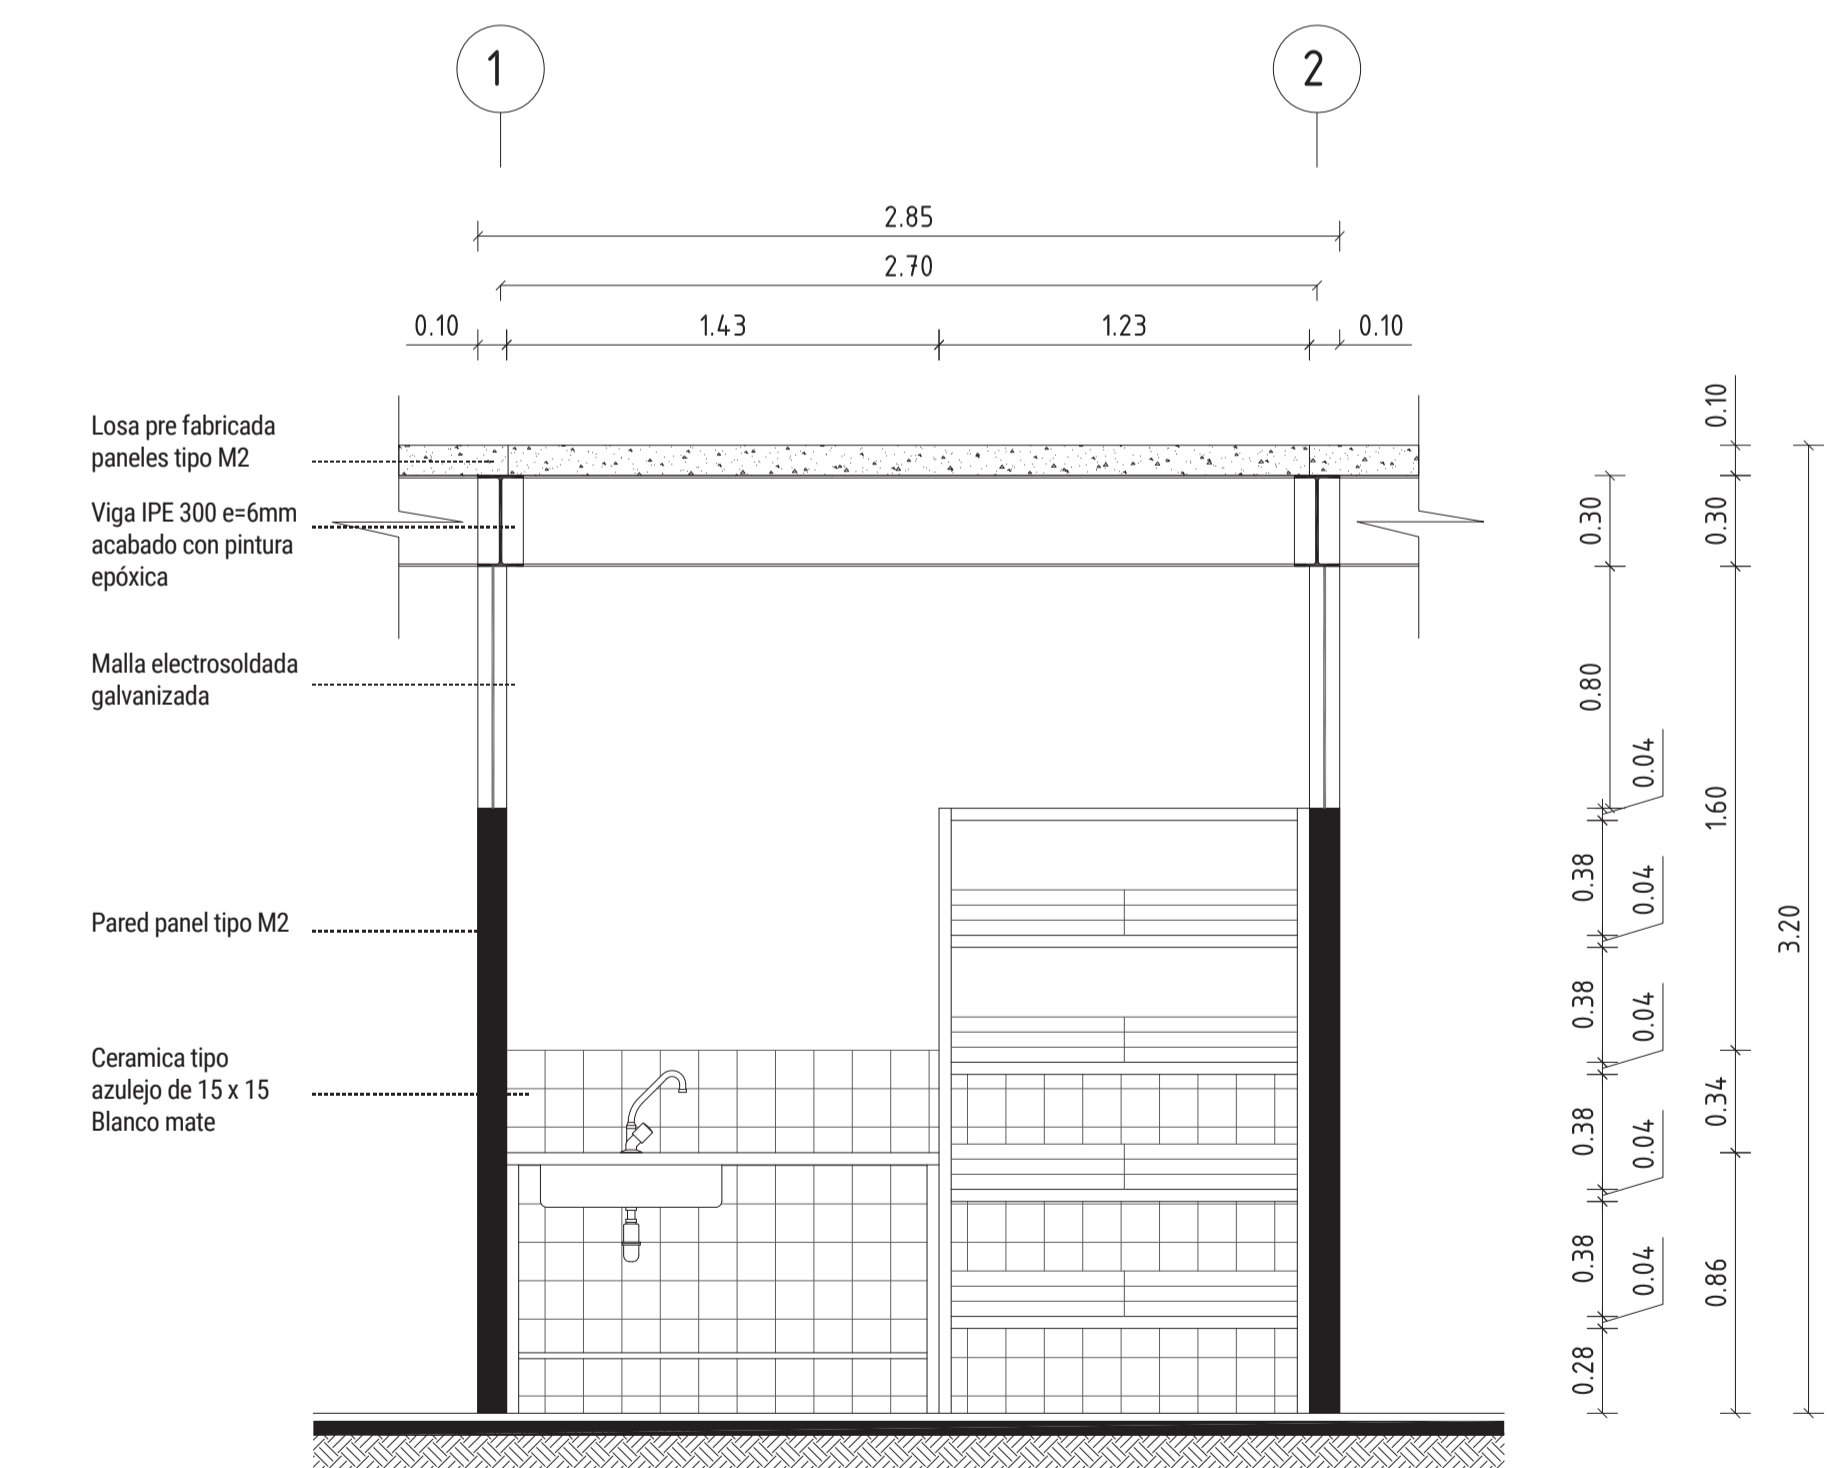

MODULO TIPO 1 - BLOQUE VERDURAS - FRUTAS

UBICACIÓN MODULO TIPO

ESCALA: S/E

PLANTA ARQUITECTÓNICA MODULO TIPO

ESCALA: 1:25

FACHADA FRONTAL MODULO TIPO

ESCALA: 1:25

CORTE A - A' MODULO TIPO

ESCALA: 1:25

CORTE B - B' MODULO TIPO

ESCALA: 1:25