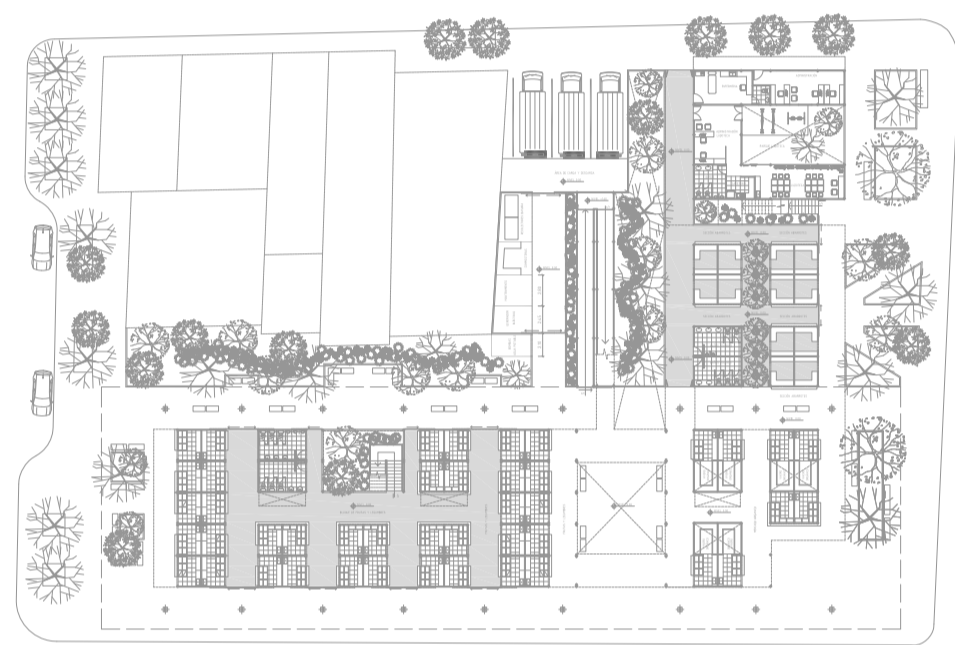

CALLE COLÓN

FACHADA CALLE COLÓN
ESCALA: 1:150

CALLE MONTALVO

FACHADA CALLE MONTALVO
ESCALA: 1:150

CALLE MONTALVO

CALLE COLÓN

CORTE B - B'
ESCALA: 1:150

B

CONTIENE: FACHADAS Y CORTES

AUTOR: ANDRÉS GRANDA PONCE

TUTOR: ARQ. DIEGO YEROVÍ

ESCALA: 1:150

FECHA: 16/09/2017

LAMINA:

L5

DE 14