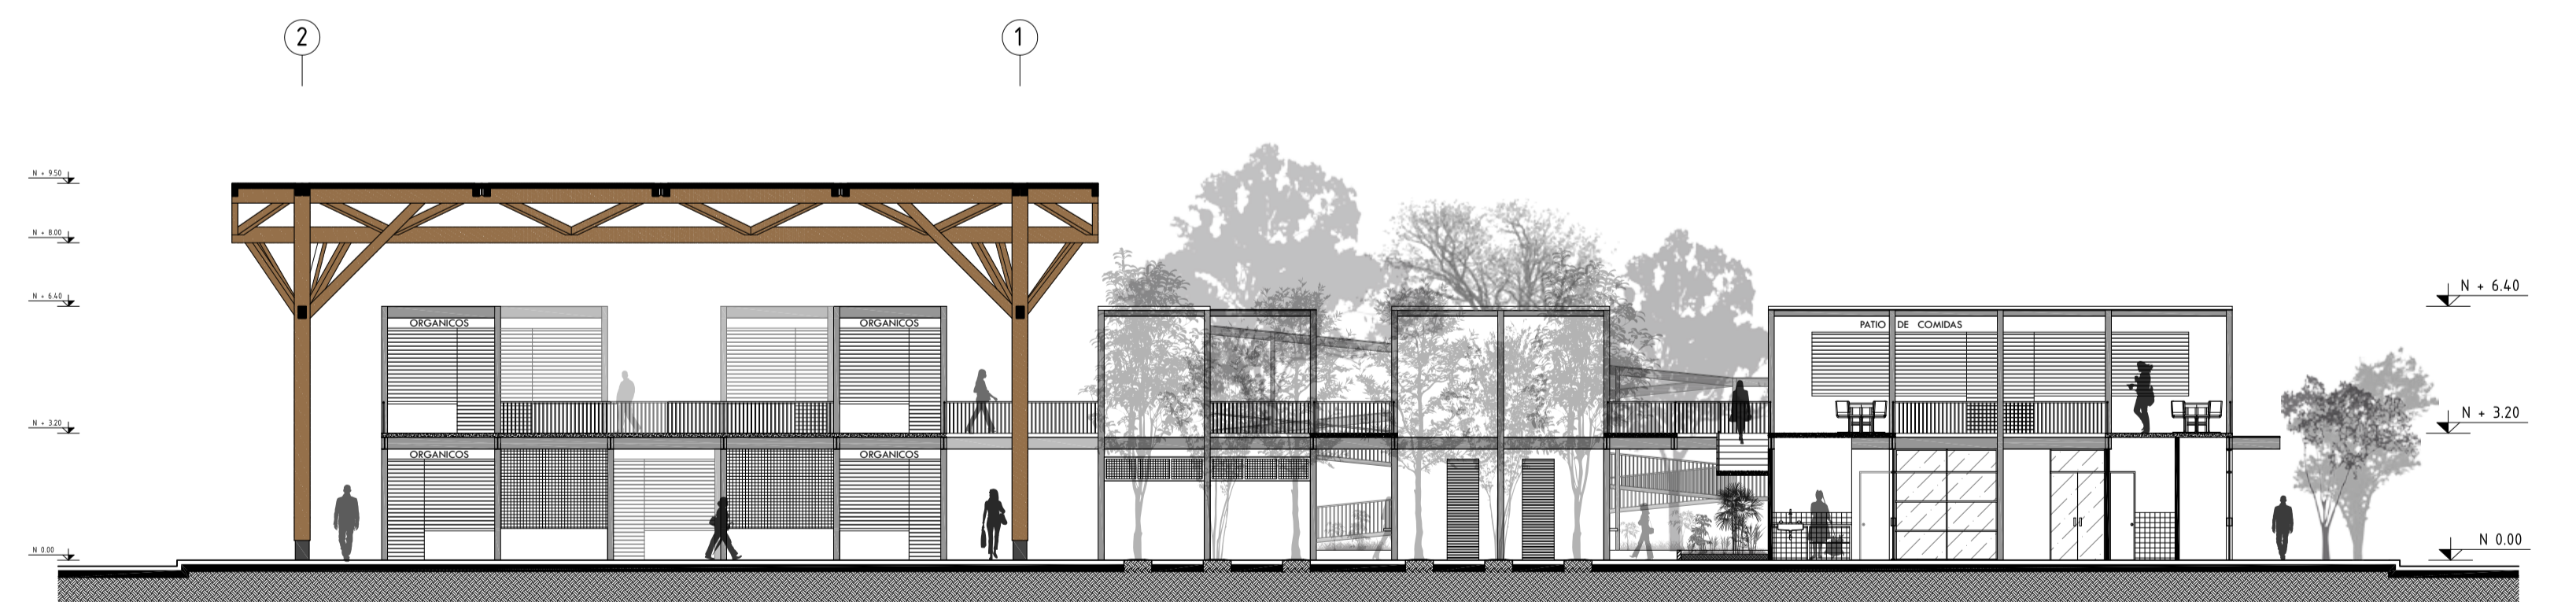

CALLE COLÓN

FACHADA CALLE COLÓN
ESCALA: 1:150

CALLE MONTALVO

FACHADA CALLE MONTALVO
ESCALA: 1:150

CALLE MONTALVO

CALLE COLÓN

CORTE B - B'
ESCALA: 1:150

B

B'

UNIVERSIDAD INTERNACIONAL SEK
SER MEJORES

UNIVERSIDAD INTERNACIONAL SEK

FACULTAD DE ARQUITECTURA E INGENIERÍA

PROYECTO DE TITULACIÓN

TEMA: MERCADO MUNICIPAL MINORISTA DE JIPIJAPA
PARA LA INTEGRACIÓN DEL MARGEN DEL RÍO A LA MALLA URBANA

CONTIENE: FACHADAS Y CORTES

AUTOR: ANDRÉS GRANDA PONCE

TUTOR: ARQ. DIEGO YEROVÍ

ESCALA: 1:150

FECHA: 16/09/2017

LAMINA:

L5

DE 14