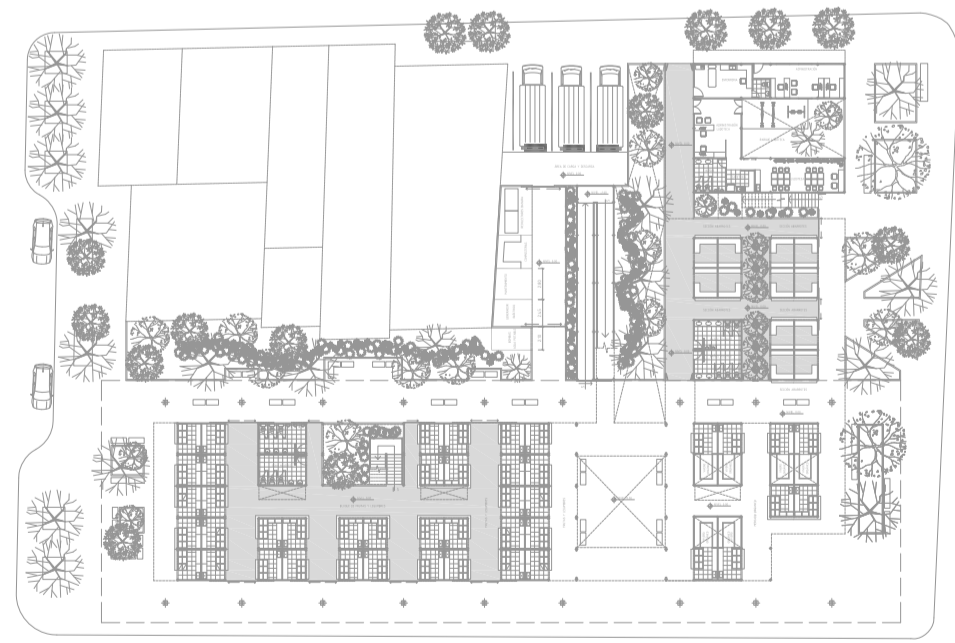

CALLE COLÓN

FACHADA CALLE COLÓN
ESCALA: 1:150

CALLE MONTALVO

FACHADA CALLE MONTALVO
ESCALA: 1:150

CALLE MONTALVO

CALLE COLÓN

CORTE B - B'
ESCALA: 1:150

B

CONTIENE: FACHADAS Y CORTES

AUTOR: ANDRÉS GRANDA PONCE

TUTOR: ARQ. DIEGO YEROVÍ

ESCALA: 1:150

FECHA: 16/09/2017

LAMINA:

L5

DE 14